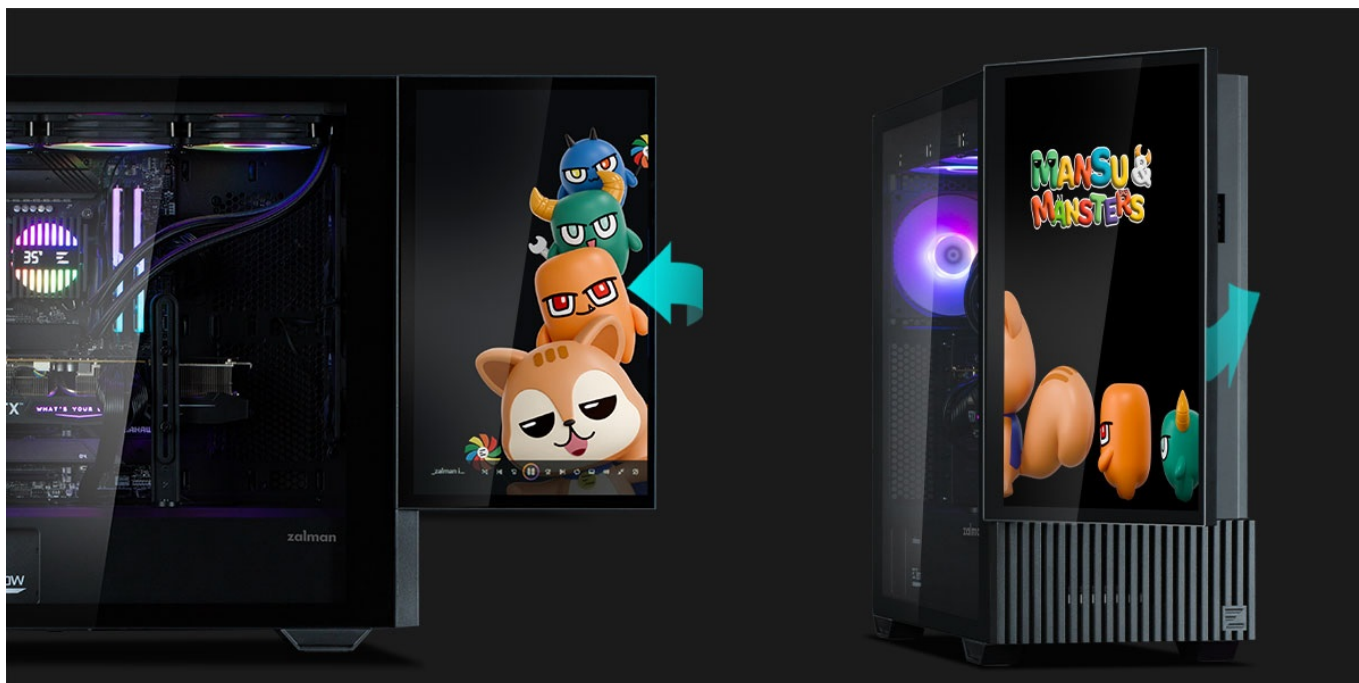

Popis

ZALMAN Z10 DS - PC skříň s odnímatelným displejem

Počítačová skříň ZALMAN Z10 DS vám poslouží pro stavbu moderního a stylového PC systému. **Elegantní** vzezření doplňuje podpora účinného chlazení a **odnímatelný displej v přední části**, který se postará o nezaměnitelný vzhled. Díky **praktickému stojánku** lze tento displej používat také samostatně. V tom případě slouží přední panel pro optimální proudění vzduchu.

PC skříň je osazena **trojicí předinstalovaných 120mm ventilátorů**, které se postarají o chlazení komponent ve vnitřním prostoru. Samozřejmostí je dostatek místa pro instalaci grafické karty, **základních desek různých formátů** a dalších komponent.

ZALMAN Z10 DS Black

Počítačová skříň v provedení **Middle Tower** s průhlednou bočnicí. Hlavním prvkem této skříňe je **odnímatelný 15,6" displej** umístěný na přední straně, který lze díky přibalenému stojánku použít jako samostatný displej. Je vybaven konektorem Mini-HDMI pro přenos videa a konektorem USB-C pro napájení. Na horním panelu skříňe jsou umístěny **dva USB 3.0** porty, jeden **USB-C 3.1** port, sluchátkový výstup a vstup pro mikrofon. Osazena je celkem **třemi 120 mm ventilátory**, z nichž jeden je vybaven ARGB podsvícením. Důmyslné řešení umožňuje pohodlné umístění **až 360 mm dlouhého výměníku** vodního chlazení na přední či horní straně. Ve skříni je dostatek prostoru pro chladič CPU do výšky až 173 mm a grafickou kartu o délce až 395 mm. Součástí skříňe je **sada prachových filtrů**. Dodávána je **bez zdroje**.

Součástí balení je stojánek displeje, HDMI na Mini-HDMI kabel, USB na USB-C kabel, držák pro vertikální montáž grafické karty a podpěra grafické karty.

ZÁKLADNÍ SPECIFIKACE

Provedení skříňe: Middle Tower