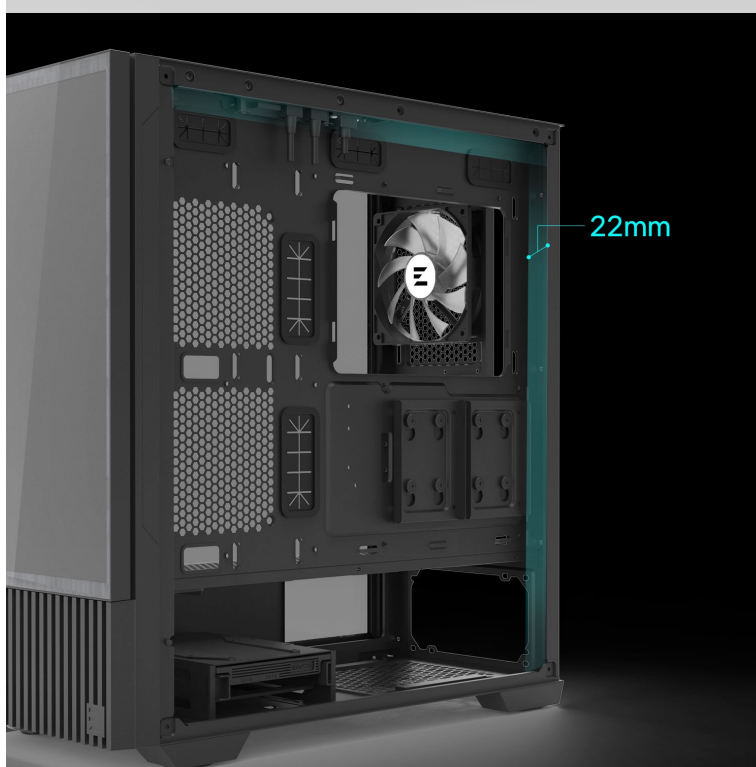

## ZALMAN Z10 DS BLACK

Cena celkem:	<b>5 612 Kč</b> <b>(bez DPH: 4 638 Kč)</b>
Běžná cena:	<b>6 173 Kč</b>
Ušetříte:	<b>561 Kč</b>
Kód zboží:	CASZAL0059
Part No.:	Z10 DS Black
Záruka:	24 měs.
Stav:	Nové zboží

### ZALMAN Z10 DS - PC skříň s odnímatelným displejem

Počítačová skříň ZALMAN Z10 DS vám poslouží pro stavbu moderního a stylového PC systému. **Elegantní** vzezření doplňuje podpora účinného chlazení a **odnímatelný displej v přední části**, který se postará o nezaměnitelný vzhled. Díky **praktickému stojánku** lze tento displej používat také samostatně. V tom případě slouží přední panel pro optimální proudění vzduchu.

PC skříň je osazena **trojicí předinstalovaných 120mm ventilátorů**, které se postarají o chlazení komponent ve vnitřním prostoru. Samozřejmostí je dostatek místa pro instalaci grafické karty, **základních desek různých formátů** a dalších komponent.

## ZALMAN Z10 DS Black

Počítačová skříň v provedení **Middle Tower** s průhlednou bočnicí. Hlavním prvkem této skříňe je **odnímatelný 15,6" displej** umístěný na přední straně, který lze díky přibalenému stojánku použít jako samostatný displej. Je vybaven konektorem Mini-HDMI pro přenos videa a konektorem USB-C pro napájení. Na horním panelu skříňe jsou umístěny **dva USB 3.0** porty, jeden **USB-C 3.1** port, sluchátkový výstup a vstup pro mikrofon. Osazena je celkem **třemi 120 mm ventilátory**, z nichž jeden je vybaven ARGB podsvícením. Důmyslné řešení umožňuje pohodlné umístění **až 360 mm dlouhého výměníku** vodního chlazení na přední či horní straně. Ve skříni je dostatek prostoru pro chladič CPU do výšky až 173 mm a grafickou kartu o délce až 395 mm. Součástí skříňe je **sada prachových filtrů**. Dodávána je **bez zdroje**.