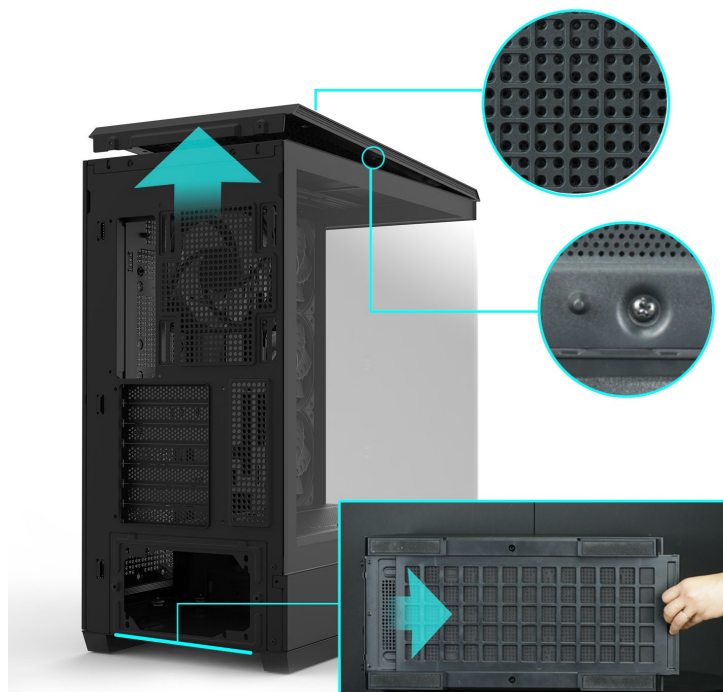

Skříň **ZALMAN P50 DS** představuje elegantní řešení pro sestavení moderního počítačového systému. Disponuje **bočním a předním panelem z tvrzeného skla**, takže vám zprostředkuje impozantní výhled na vnitřní komponenty a jejich uspořádání. Konstrukce je navíc **kovová**, takže je zajištěna pevnost a bytelnost celé PC skříně. Jednoduchý a čistý design je elegantní na pohled, současně však při stavbě počítače nabízí řadu praktických možností.

P50 DS

Podporuje různé formáty **základních desek ATX, Micro ATX, Mini ITX**. Nabízí **zabudovaný displej**, který slouží k monitoringu hlavních parametrů systému v reálném čase, jako je teplota CPU či GPU. Chlazení zajišťuje **čtveřice předinstalovaných 120mm ventilátorů s ARGB podsvícením**. Samozřejmostí je přítomnost konektorů na spodní straně pro připojení hlavních periférií.

ZALMAN P50 DS

Elegantní počítačová skříň nabízí stylovou **prosklenou bočnici i přední panel** a prvotřídní kovovou konstrukci. Součástí skříňe je diagnostický **displej** umístěný na boční straně, který zobrazuje **teplotu procesoru, grafické karty a čas**. Osazení komponentami je lehké díky intuitivnímu **systemu správy kabeláže**, kabely tedy nikde zbytečně nepřekáží. Skříň je osazena **čtyřmi 120mm ventilátory s ARGB podsvícením**. Potěší také možnost rozšíření o dalších 6 ventilátorů. Samozřejmostí jsou prachové filtry. Důmyslné řešení umožňuje pohodlné umístění **až 360 mm dlouhého výměníku** vodního chlazení na horní či boční straně. Ve skříni je dostatek prostoru pro chladič CPU do výšky až 178 mm a grafickou kartu o délce až 435 mm. Na předním panelu se nachází dva porty **USB 3.0**, jeden port **USB-C** a kombinovaný audio port pro sluchátka a mikrofon. Skříň je dodávána **bez zdroje**.