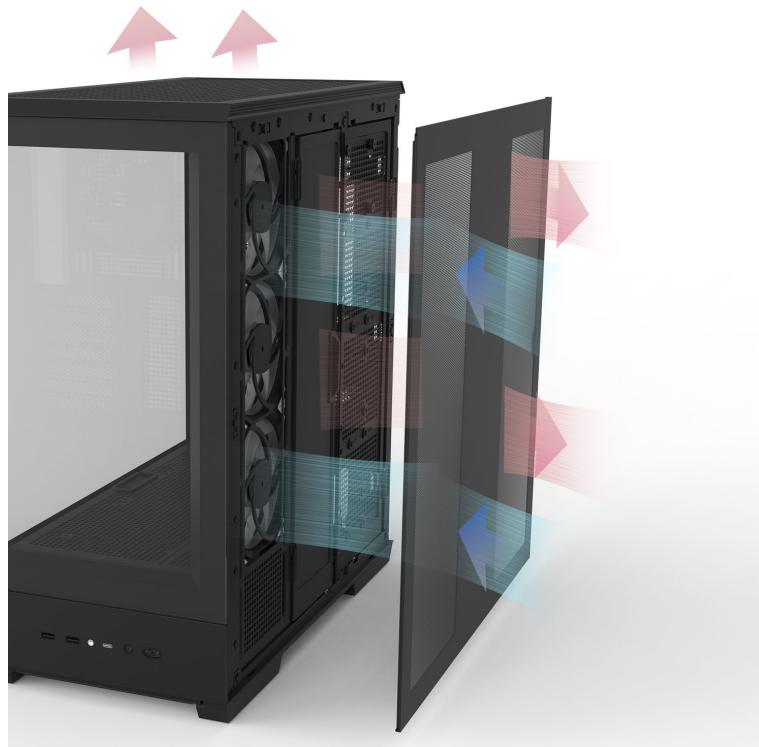

Skříň **ZALMAN P50 DS** představuje elegantní řešení pro sestavení moderního počítačového systému. Disponuje **bočním a předním panelem z tvrzeného skla**, takže vám zprostředkuje impozantní výhled na vnitřní komponenty a jejich uspořádání. Konstrukce je navíc **kovová**, takže je zajištěna pevnost a bytelnost celé PC skříně. Jednoduchý a čistý design je elegantní na pohled, současně však při stavbě počítače nabízí řadu praktických možností.

P50 DS

Podporuje různé formáty **základních desek ATX, Micro ATX, Mini ITX**. Nabízí **zabudovaný displej**, který slouží k monitoringu hlavních parametrů systému v reálném čase, jako je teplota CPU či GPU. Chlazení zajišťuje **čtveřice předinstalovaných 120mm ventilátorů s ARGB podsvícením**. Samozřejmostí je přítomnost konektorů na spodní straně pro připojení hlavních periférií.

ZALMAN P50 DS

Elegantní počítačová skříň nabízí stylovou **prosklenou bočnici i přední panel** a prvotřídní kovovou konstrukci. Součástí skříňe je diagnostický **displej** umístěný na boční straně, který zobrazuje **teplotu procesoru, grafické karty a čas**. Osazení komponentami je lehké díky intuitivnímu **systemu správy kabeláže**, kabely tedy nikde zbytečně nepřekáží. Skříň je osazena **čtyřmi 120mm ventilátory s ARGB podsvícením**. Potěší také možnost rozšíření o dalších 6 ventilátorů. Samozřejmostí jsou prachové filtry. Důmyslné řešení umožňuje pohodlné umístění **až 360 mm dlouhého výměníku** vodního chlazení na horní či boční straně. Ve skříni je dostatek prostoru pro chladič CPU do výšky až 178 mm a grafickou kartu o délce až 435 mm. Na předním panelu se nachází dva porty **USB 3.0**, jeden port **USB-C** a kombinovaný audio port pro sluchátka a mikrofon. Skříň je dodávána **bez zdroje**.