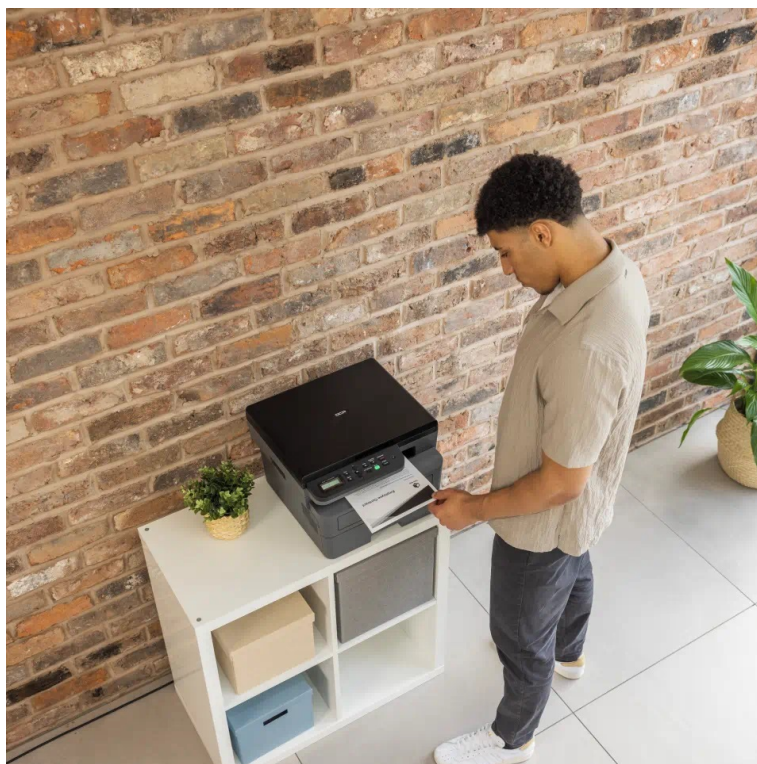

Popis

Brother DCP-L2600D - buďte produktivní s oboustranným tiskem

Multifunkční tiskárna Brother DCP-L2600D nabízí klíčové funkce pro chod firemní kanceláře nebo menší pracovní skupiny. Tiskárna v sobě integruje také **kopírku** a **skener**, takže s jedním zařízením obsáhnete veškerou každodenní agendu. Díky **rychlosti tisku až 34 stran za minutu** podporuje svižnou produkci dokumentů. Ve spojení s funkcí **automatického oboustranného tisku** šetří čas, peníze a zvyšuje pracovní efektivitu. Snadné a intuitivní ovládání zajišťuje **LCD displej s tlačítky**. Pro drátové připojení slouží rozhraní **USB**.

Brother DCP-L2600D

Multifunkční černobílá laserová tiskárna formátu **A4** nabízející rozlišení tisku **1200 × 1200 DPI** a rychlost tisku až 34 stran za minutu. Disponuje vestavěným skenerem s rozlišením až **1200 × 1200 DPI**. Potěší též **automatický duplexní tisk** s rychlostí až 16 stran za minutu. Vybavena je zásobníkem papíru s kapacitou **250 listů**. Ovládání je velmi snadné díky **dvouřádkovému LCD** displeji s tlačítky. Tiskárnu je možné připojit drátově přes **USB**.