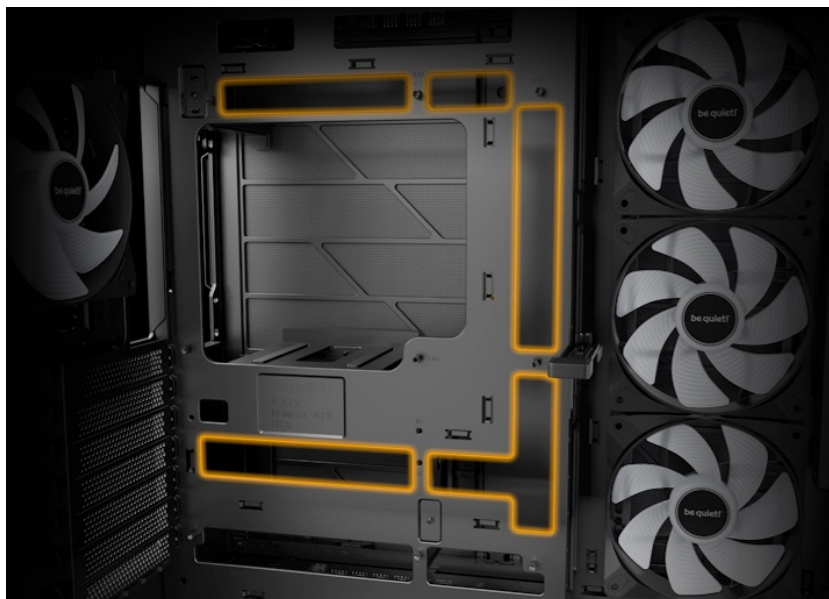

Počítačová skříň Be quiet! LIGHT BASE 600LX udělá z vašeho systému opravdový výpočetní klenot. **Plně prosklený přední a boční panel** vám poskytne panoramatický výhled na všechny komponenty uvnitř. Fanoušky osvětlení potěší přítomnost **ARGB LED pásku**, který je viditelný ze všech úhlů a podpoří stylový vzhled celé sestavy. Další předností je podpora **přemístitelných nožiček**, díky čemuž můžete PC otočit a umístit ve svislé i vodorovné poloze.

nejvýkonnější grafické karty nebo třeba **základní desky ATX, Micro ATX, Mini-ITX** s designem zadního konektoru.

Be quiet! LIGHT BASE 600LX

Unikátní počítačová skříň s průhlednou bočnicí i předním panelem formátu **Middle Tower** nabízí dostatek prostoru pro montáž většiny dostupných komponent. Hlavní předností této skříně je možnost **rychlé změny její orientace** díky systému **odnímatelných a přemístitelných nožiček**. Skříň je dodávána **se čtyřmi předinstalovanými 120mm ventilátory s ARGB podsvícením**. K tomu nabízí dalších až **6 pozic pro ventilátory** a **dva integrované rozbočovače ventilátorů a ARGB**. Na předním panelu se nachází **dva porty USB 3.0**, jeden port **USB-C**, sluchátkový výstup a audio vstup pro mikrofon. Herní design ještě doplňuje elegantní **ARGB osvětlení** lemující strany skříně, díky čemuž je viditelné bez ohledu na to, v jaké orientaci skříň používáte. Ve skříně je dostatek prostoru pro **chladič CPU** do výšky **až 170 mm** a grafickou kartu o délce až 400 mm. Důmyslné řešení umožňuje pohodlné umístění **až 360 mm dlouhého výměníku** vodního chlazení na horní nebo spodní straně. Potěší také přítomnost **prachových filtrů** či integrovaná **podpěra grafické karty**. Skříň je dodávána **bez zdroje**.