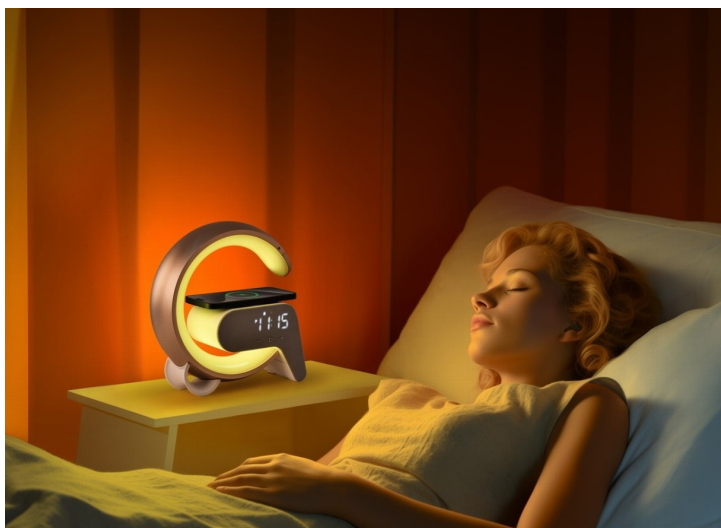

Popis

IMMAX LED FLAMINGO - světlo pro relaxaci, nabíječka pro smartphone

Stolní lampička IMMAX LED FLAMINGO, která do místnosti vnese nejenom potřebné osvětlení, ale také stylový vzhled. Uplatní se tak rovněž jako nepřehlédnutelný doplněk v místnosti. Kromě osvětlení přináší také možnost **bezdrátového Qi napájení a budík**. LED lampička **IMMAX FLAMINGO** produkuje teplý odstín světla, které vytvoří příjemnou atmosféru v interiéru. Nechybí ani **funkce plynulého stmívání a RGB podsvícení**, takže je ideální na usínání nebo vytvoření přívětivé nálady v dětském pokojíčku apod.

Pro navození relaxačního stavu disponuje také **6 přírodními zvuky**, které zklidní mysl. Škálu funkcí doplňuje **Bluetooth reproduktor**, který vám umožní přehrávání hudby přímo z vašeho smartphonu nebo tabletu. **Lampička IMMAX LED FLAMINGO** je opatřena displejem, který zobrazuje čas. Nastavit lze rovněž **budík s 2 časy buzení**. Horní plocha obsahuje integrovanou **Qi nabíječku pro bezdrátové napájení** kompatibilního smartphonu.

IMMAX LED FLAMINGO

Netradiční LED stolní lampička s praktickým **digitálním displejem** a s efektním **RGB podsvícením**. Nabízí teplý odstín světla a plynulé stmívání. Tato lampička je ideální do dětských pokojíčků díky možnosti **přehrávání šesti různých přírodních zvuků** či bílého šumu k večernímu zklidnění. LED displej disponuje možností ztlumení i úplného vypnutí. Pro přehrávání hudby z mobilního zařízení bez nutnosti připojení kabelu je připraven **Bluetooth reproduktor**. K dispozici je navíc i **duální budík** pro dva různé časy probuzení, **bezdrátová nabíječka standardu Qi** a nabíjecí **USB port** pro nabíjení

Stmívání: ano, 3 úrovně jasu

Napájení: 12 V / 2,5 A (adaptér 100-240 V AC součástí balení)

Výstupní napájení: 5 V / 1 A (USB nabíjení)

Rozměry: 228 × 217 × 82 mm

Barva: zlatá

Stupeň krytí: IP20