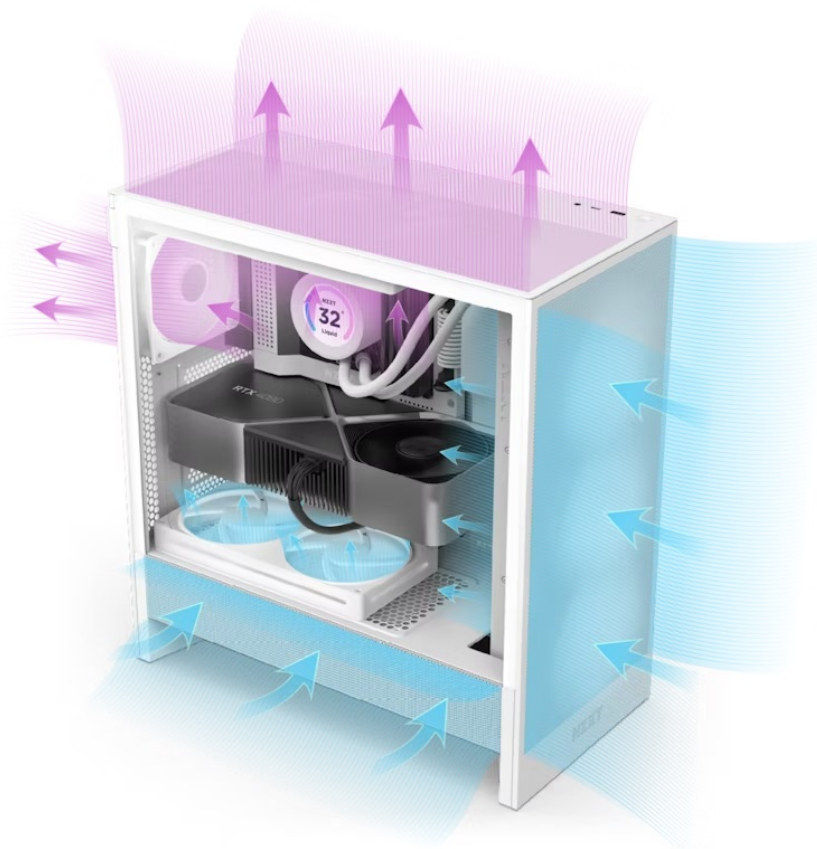

Ušetříte: **300 Kč**

Kód zboží: CASNZ1166

Part No.: CC-H52FW-R1

Záruka: 24 měs.

Stav: Nové zboží

Popis

NZXT H5 Flow RGB Edition - nechte herní výkon proudit

Počítačová skříň NZXT H5 Flow RGB Edition velikosti Middle Tower je navržena pro stavbu moderního PC systému s důrazem na perfektní proudění vzduchu a chlazení GPU. **Panely se síťovaným designem** jsou ideální pro výkonné sestavy s pokročilým nebo vodním chlazením. Současně zajišťují maximální průtok vzduchu a zamezují nadměrnému vniknutí prachu.

Vnitřní prostor pojme všechny komponenty v čele s **chladičem CPU** do výšky až 170 mm a grafickou kartou o délce až 410 mm. Instalovat lze rovněž **základní desky různých formátů - ATX, Micro ATX, Mini ITX, EATX**. V základu je skříň osazena **jedním RGB ventilátorem o velikosti 360 mm** (kombinace 3x 120mm ventilátorů) a **jedním 120mm**

NZXT H5 Flow RGB

Elegantní počítačová skříň nabízí stylovou **prosklenou bočnici**, perforovaný panel a prvotřídní kovovou konstrukci. Osazení komponentami je lehké díky **systému správy kabeláže**, kabely tedy nikde zbytečně nepřekáží. Skříň je na přední straně **osazena jedním RGB ventilátorem o velikosti 360 mm (kombinace 3x 120mm ventilátorů) a jedním 120mm ventilátorem** bez podsvícení na zadní straně. Potěší také možnost rozšíření o další čtyři ventilátory. Samozřejmostí jsou prachové filtry. Důmyslné řešení umožňuje pohodlné umístění **až 360 mm dlouhého výměníku** vodního chlazení na přední straně. Ve skříni je dostatek prostoru pro chladič CPU do výšky až 170 mm a grafickou kartu o délce až 410 mm. Na horním panelu je k dispozici jeden port **USB 3.0**, jeden port **USB-C** a kombinovaný port sluchátek a mikrofonu. Skříň je dodávána **bez zdroje**.

Ilustrační foto - Zobrazené komponenty na úvodní fotografii nejsou součástí balení.

ZÁKLADNÍ SPECIFIKACE

Provedení skříně: Middle Tower

Interní pozice: 2x 2,5", 1x 3,5"

Kompatibilita základní desky: ATX, Micro ATX, Mini ITX, EATX (do 277 mm)