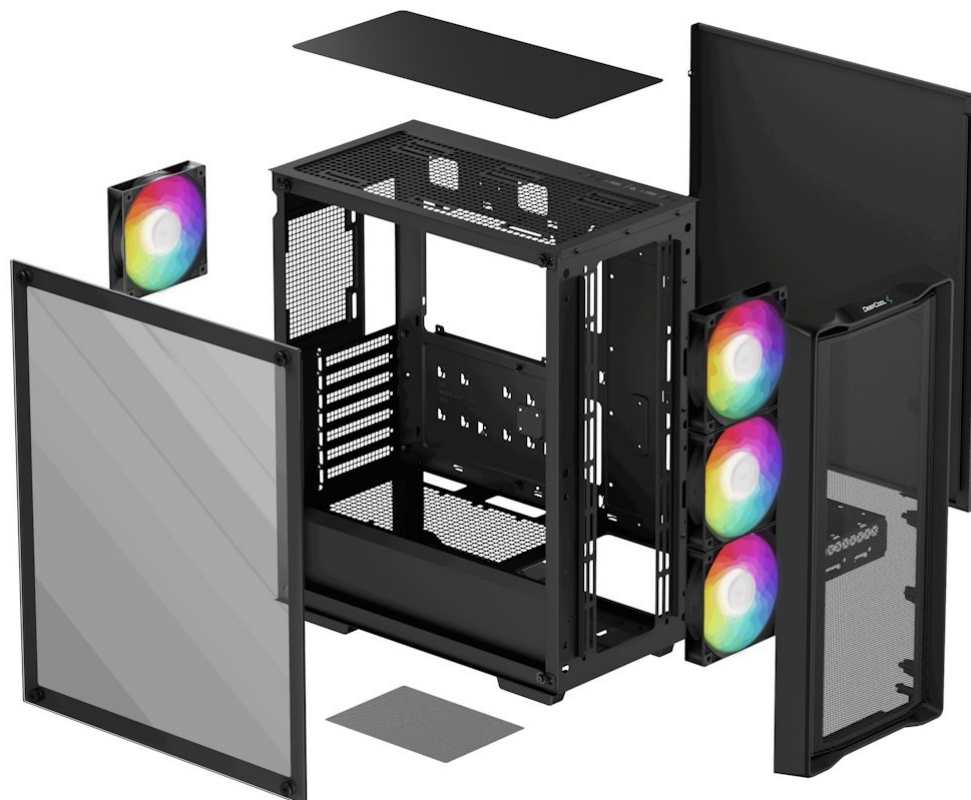

Popis

DEEPCOOL CC560 MESH V2 - řešení pro chlazení PC systému a stylový vzhled

Počítačová skříň DEEPCOOL CC560 MESH V2 ve formátu **Middle Tower**, která je vhodná pro stavbu moderních PC systému. Díky provedení skříně zabere méně místa než klasický desktop. Současně poskytuje dostatek vnitřního prostoru pro uložení a uspořádání všech komponent. Design s **průhlednou bočnicí** vám umožní ideální a ničím nerušený vzhled do vnitřku skříně a sledovat všechny pracovní nebo herní součástky během provozu.

Skříň DEEPCOOL CC560 MESH V2 disponuje také **4 předinstalovanými ventilátory s ARGB podsvícením**, které se postarají o efektivní chlazení a stylový vzhled. Na horním panelu se nachází základní ovládání a také konektory pro připojení periferních zařízení.

DEEPCOOL CC560 MESH V2

Skříň formátu Middle Tower s **průhlednou bočnicí** a **perforovaným předním panelem** nabízí **dvě 2,5"** pozice pro SSD disky a **dvě 3,5"** pozice pro pevné disky. Na horním panelu se nachází dva **USB 3.0** porty a kombinovaný port sluchátek a mikrofonu. Skříň je osazena celkem **čtyřmi ventilátory s ARGB podsvícením** o velikosti 120 mm. Důmyslné řešení umožňuje pohodlné umístění **až 360 mm dlouhého výměníku** vodního chlazení na přední straně. Ve skříni je dostatek prostoru pro chladič CPU do výšky až 165 mm a grafickou kartu o délce 370 mm. Dodávána je **bez zdroje**. Součástí je také **prachový filtr**.

ZÁKLADNÍ SPECIFIKACE

Provedení skříně: Middle Tower

Interní pozice: 2× 2,5", 1× 2,5"/3,5", 1× 3,5"

Kompatibilita základní desky: ATX, Micro ATX, Mini-ITX

Zdroj: bez zdroje

Konektory na horním panelu: 2× USB 3.0, 1× kombinovaný port sluchátek a mikrofonu