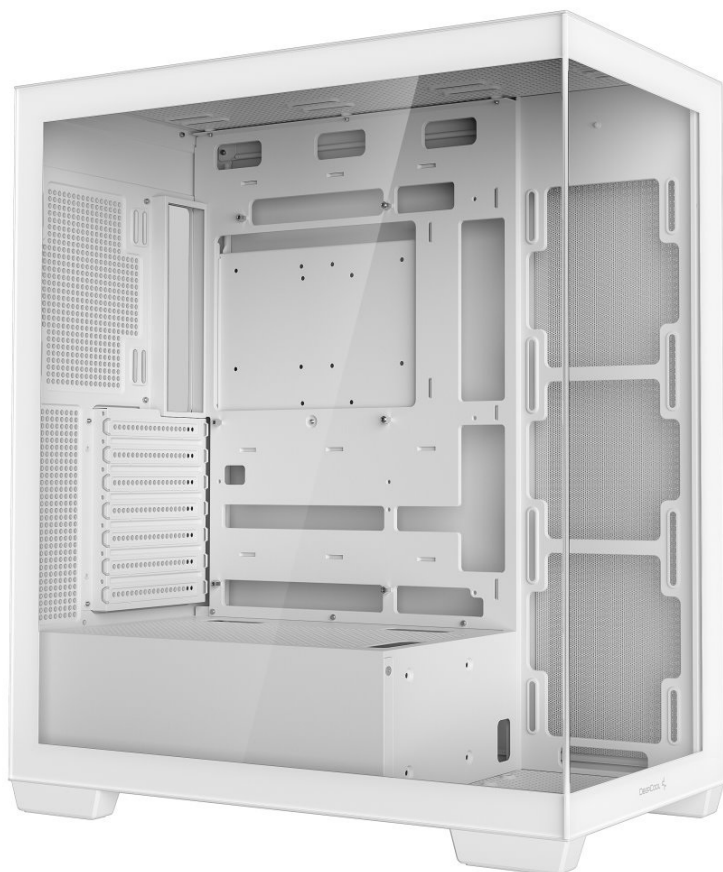

### DEEPCOOL CG580 - stylová a funkční PC skříň pro výkonné komponenty

Počítačová skříň DEEPCOOL CG580 v provedení Middle Tower přináší ideální úložný prostor pro stavbu moderního a výkonného PC systému. Na elegantním vzhledu se podílí přítomnost průhledné bočnice a předního panelu. Díky tomu vám umožní perfektní **panoramatický vhled na komponenty** uvnitř skříně a poslouží také k estetickým účelům. Samozřejmostí je také podpora intenzivního chlazení.

**PC skříň DEEPCOOL CG580** nabízí **celkem až deset pozic pro ventilátory** (120 mm ventilátor), respektive 6 pozic pro 120mm ventilátor a 3 pozice pro 140mm ventilátor. Díky tomu je mimořádně **flexibilní** při stavbě rozmanitých konfigurací a zajišťuje efektivní proudění vzduchu. Mezi další přednosti patří přítomnost **magnetických prachových filtrů**, které zabraňují nadměrnému vnikání a usazování prachu a usnadňují celkovou údržbu.

## DEEPCOOL CG580

Skříň formátu Middle Tower s **průhlednou bočnicí a předním panelem** nabízí až **tři 2,5"** pozice pro SSD disky a **dvě 3,5"** pozice pro pevné disky. Na horním panelu se nachází dva **USB 3.0 porty** a kombinovaný port sluchátek a mikrofonu. Skříň je dodávána bez ventilátorů, ale nabízí celkem až **10 pozic pro 120mm ventilátor**, nebo 6 pozic pro 120mm ventilátor a tři pozice pro 140mm ventilátor. Důmyslné řešení umožňuje pohodlné umístění **až 360 mm dlouhého výměníku** vodního chlazení na horní nebo boční straně. Ve skříni je dostatek prostoru pro chladič CPU do výšky až 176 mm a grafickou kartu o délce 410 mm (v případě instalace 360mm výměníku vodního chlazení na boční straně max. 262 mm). Skříň je dodávána **bez zdroje**. Součástí je také sada **magnetických prachových filtrů**.

### ZÁKLADNÍ SPECIFIKACE

**Provedení skříně:** Middle Tower

**Interní pozice:** 3× 2,5", 2× 3,5"

**Kompatibilita základní desky:** ATX, Micro ATX, Mini-ITX

**Zdroj:** bez zdroje

**Konektory na horním panelu:** 2× USB 3.0, 1× kombinovaný port sluchátek a mikrofonu