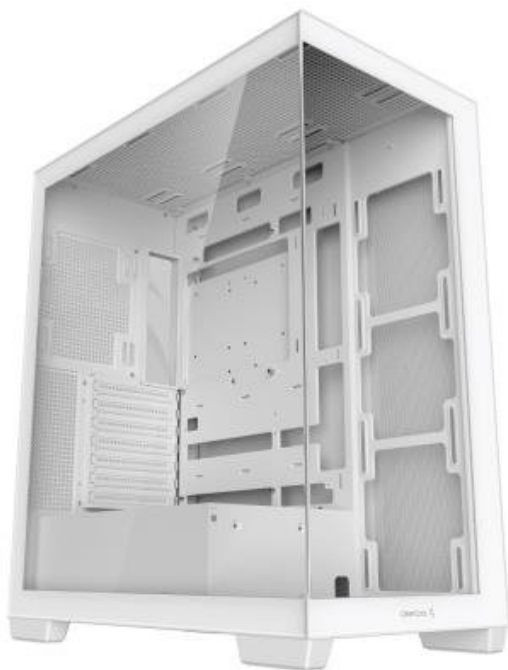

Jan Skopový (hw.ddfu.org)

hello@ddf.org

+420 731 533677

13.04.26 1:15:35

DEEPCOOL CG580 BÍLÁ

Cena celkem:	1 499 Kč (bez DPH: 1 239 Kč)
Běžná cena:	1 649 Kč
Ušetříte:	150 Kč
Kód zboží:	CASDPC1310
Part No.:	R-CG580-WHNDAA0-G-1
Záruka:	24 měs.
Stav:	Nové zboží

Popis

DEEPCOOL CG580 - stylová a funkční PC skříň pro výkonné komponenty

Počítačová skříň DEEPCOOL CG580 v provedení Middle Tower přináší ideální úložný prostor pro stavbu moderního a výkonného PC systému. Na elegantním vzhledu se podílí přítomnost průhledné bočnice a předního panelu. Díky tomu vám umožní perfektní **panoramatický vhled na komponenty** uvnitř skříně a poslouží také k estetickým účelům. Samozřejmostí je také podpora intenzivního chlazení.