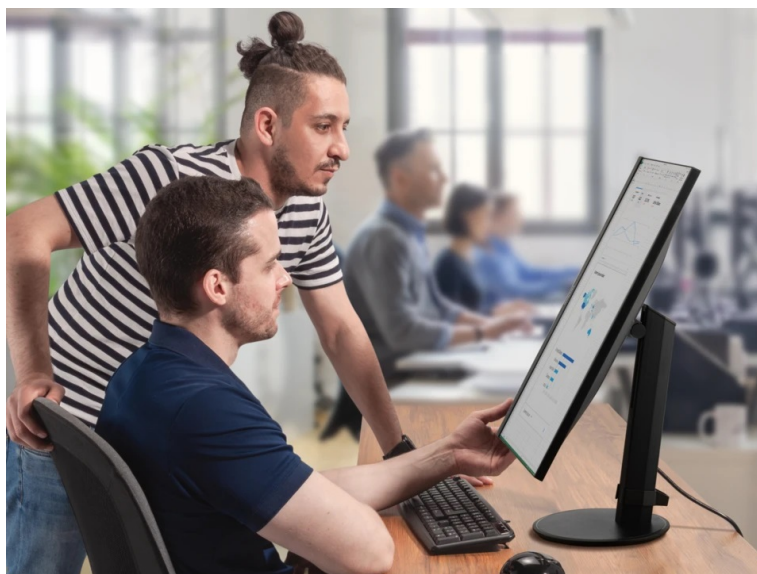

### ViewSonic VG2709-2K - práce i zábava s ochranou očí

**4K monitor ViewSonic VG2709-2K-mhd-2** přináší optimální obrazovou plochu pro firemní i domácí účely. Díky dostupným konektorům je ideální pro doplnění moderního PC systému a podpoří komfortní sledování obsahu ve špičkové míře detailů. **Displej s úhlopříčkou 27"** vám poskytne komfortní pracovní plochu, na které přehledně zobrazíte aplikace, dokumenty, internetové stránky a samozřejmě také pestrý multimediální obsah. Pro potřeby multimediální zábavy je **monitor ViewSonic VG2709-2K-mhd-2** vybaven také integrovanými **reproduktory**.

**QHD rozlišení 4K** produkuje ostrý a detailní obraz. Podáním obrazu a **99% pokrytím sRGB barevné palety** se tak uplatní i při pokročilejší pracovní činnosti, jako například editaci obrázků, fotografií apod. **SuperClear IPS panel** podporuj široké pozorovací úhly, takže komfortní sledování bez zkreslení je zajištěno i při pohledu ze stran. Pro připojení slouží porty **HDMI** a **DisplayPort**, díky čemuž monitor **ViewSonic VG2709-2K** připojíte k široké škále moderních zařízení. **Technologie ViewSonic Eye ProTech** zajistí pohodlí pro vaše oči při dlouhodobé námaze. **Technologie Flicker-Free** snižuje blikání obrazovky a nechybí ani filtr modrého světla.