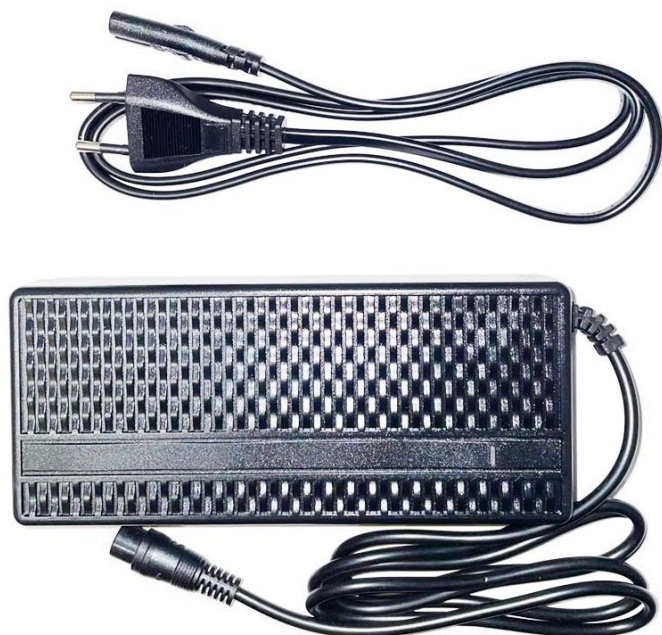

Jan Skopový (hw.ddfu.org)

hello@ddfufu.org

+420 731 533677

05.04.25 1:51:38

BLUETOUCH NABÍJEČKA PRO BT1000/2000

Cena celkem:

1 590 Kč

(bez DPH: 1 314 Kč)

Kód zboží:

OTRBTH1074

Part No.:

U893

Záruka:

24 měs.

Stav:

Nové zboží

Popis

BLUETOUCH nabíječka pro BT1000/2000

Napájecí adaptér s výkonem **117,6 W** pro elektrické koloběžky BLUETOUCH BT1000 a BT2000.

ZÁKLADNÍ SPECIFIKACE

Vstup: 100-240 V/ 2,8 A

Výstup: 58,8 V/2 A

Výkon: 117,6 W

Barva: černá