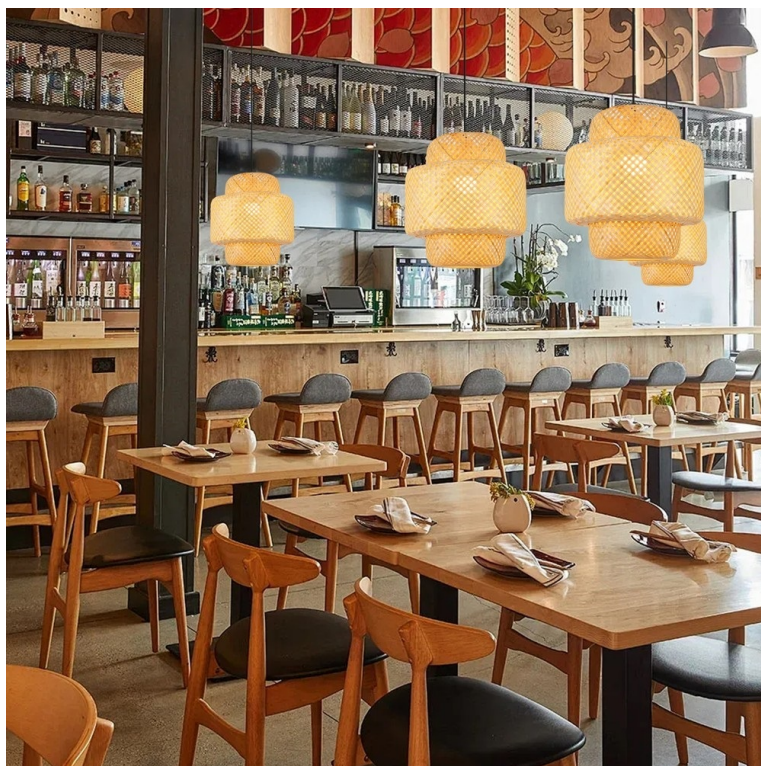

Jan Skopový (hw.ddfu.org)

hello@ddf.org

+420 731 533677

22.10.25 10:40:23

IMMAX BOHO HILO 38CM

Cena celkem:	2 088 Kč
	(bez DPH: 1 725 Kč)
Běžná cena:	2 296 Kč
Ušetříte:	209 Kč
Kód zboží:	OSVIMM1348
Part No.:	08267L
Záruka:	24 měs.
Stav:	Nové zboží

Popis

IMMAX BOHO HILO - když se design potká s přírodou

Stropní svítidlo IMMAX BOHO HILO představuje jedinečnou kombinaci přírodních materiálů a elegance. Do vaší domácnosti přinese nádech luxusu i neotřelého vzezření, současně vám poskytne osvětlení na odregování a relax. **Svítidlo IMMAX BOHO HILO** podporuje Smart Wi-Fi nebo Zigbee LED žárovku s patičí E27. Pro výrobu se využívá **přírodních bambusových vláken**.

Ta jsou ručně proplétána a každý zhotovený kus je tak originál svého druhu. Při ruční výrobě je rovněž kladen mnohem větší důraz na detail a celkovou kvalitu, takže máte jistotu, že se na váš strop zavěsí jen to nejlepší. Svým unikátním vzhledem je svítidlo **IMMAX BOHO HILO** vhodné do domácnosti i provozů, jako jsou kavárny čajovny, stylové restaurace apod.