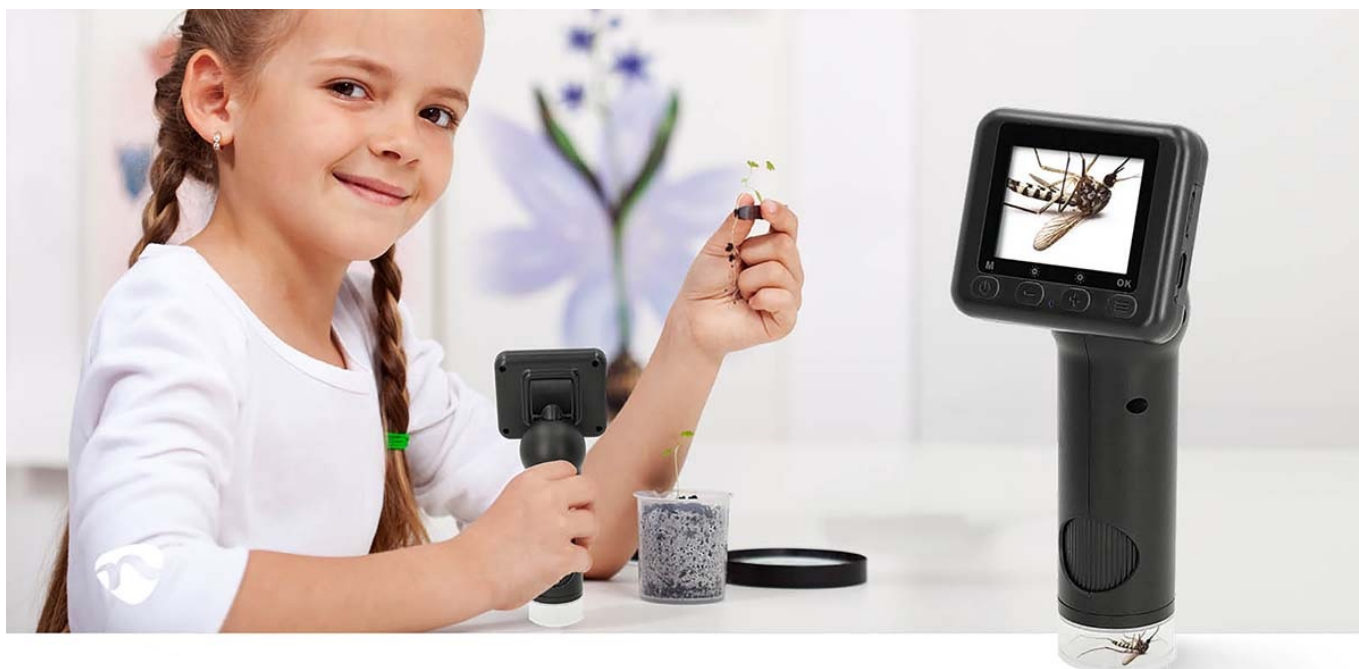

Popis

Mikroskopická kamera Nedis MCAM2424BK - kouzlo objevování

Ruční digitální mikroskop Nedis MCAM2424BK, který vám umožní rychle a snadno odhalit věci, které jsou běžnému lidskému oku skryté – ať už jste venku v přírodě, nebo ve své domácí laboratoři. Umožní vám prozkoumat **mikroskopické struktury předmětů** nebo povrchů ve vysokém rozlišení, sledovat objekty v titěrných detailech a zachytit je v podobě fotografií nebo videa. Díky **pokročilým čočkám** je zajištěno mimořádné **zvětšení zkoumaných objektů nebo mikroskopických preparátů**. Disponuje **barevným TFT LCD displejem**, který vám umožní pohodlně sledovat i tu nejmenší část přírody.

Díky funkci **8násobného digitálního zoomu** jsou pořízené záběry jasné a přesné. **Přechod mezi úrovněmi zvětšení** je snadný díky praktickému ovládání, přičemž **faktor zvětšení lze nastavit v rozmezí od 100× až do 500×**. **Mikroskop Nedis MCAM2424BK** pohání integrovaná baterie s **dobou provozu až 5 hodin**, protože kvalitní vědecká pozorování si žádají svůj čas a nesmí se uspěchat. Je vhodný pro učitele, fanoušky do vědy nebo poučené laiky. Umožňuje pozorování rostlin, hmyzu, drobných předmětů, hodinek, šperků apod.

98g

Weighs only 98 grams. Easily fits your pocket.

100x-500x

100X to 500X magnification

Nedis MCAM2424BK

Praktický ruční mikroskop pro objevování složitých detailů miniaturních objektů. Nabízí **rozlišení 1920 × 1080 pixelů** při 30 snímcích za sekundu (při interpolaci až 48 Mpx) a **šest nastavitelných LED světel**, která zlepšují viditelnost a ostrost obrazu. Faktor zvětšení lze nastavit **od 100x až do 500x**. Mikroskop disponuje **2" barevným LCD displejem**, který lze pro dosažení optimálního sledovacího úhlu naklánět v rozsahu 45°. Napájen je pomocí vestavěné dobíjecí baterie s kapacitou **1000 mAh**, která zaručí **až 5 hodin nepřetržitého provozu**. Nabíjení baterie probíhá prostřednictvím portu **USB-C**. Pro uložení dat je přítomen **slot na microSD kartu** s kapacitou až 32 GB.