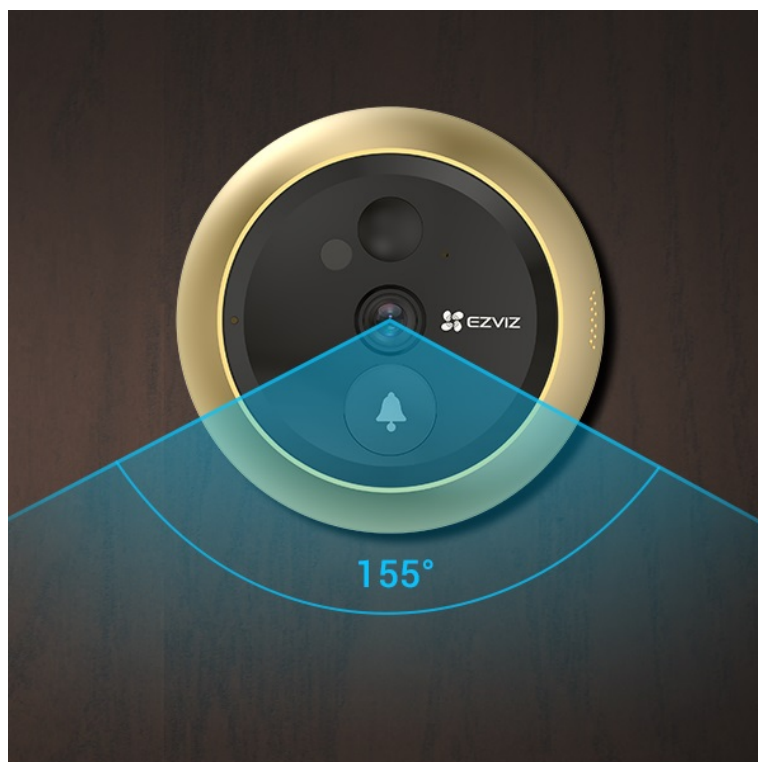

Popis

Videotelefon EZVIZ DP2C - vždy víte, kdo stojí za dveřmi

Dveřní videotelefon EZVIZ DP2C pro zvýšení zabezpečení ve vaší chytré domácnosti. S jeho pomocí jednoduše a bezpečně zjistíte, kdo klepe na dveře. Obsahuje **kukátko s kamerou a funkcí zvonku**. Obraz snímá v jasném a detailním **rozlišení Full HD a široké úhly záběru** zachytí velký prostor okolo. **Barevný dotykový displej** kukátka je snadno použitelný a obsluhu zvládne celá rodina. S přehledem nahradí klasické malé kukátko, které nejenom nezachytí mnoho, ale často také vidění zkresluje.

Obrazovku lze také nastavit pro automatické zapnutí při detekci návštěvníka. Díky **bezdrátovému připojení** lze chytrý dveřní **videotelefon EZVIZ DP2C** propojit se smartphonem a skrze mobilní aplikaci monitorovat prostor před dveřmi. Samozřejmostí je **konstrukce z kvalitních a odolných materiálů**, které zajistí robustnost a pevnost pro instalaci ve venkovním prostoru.

EZVIZ DP2C

Dveřní kukátko s kamerou a funkcí zvonku nabízí rozlišení **1920 x 1080** obrazových bodů a úhel záběru **155°**. Video ve vysoké kvalitě zaručí také při nočních záběrech díky **IR přísvitu** s dosahem až 5 m. **PIR čidlo** pro detekci pohybu zajistí dokonalé zabezpečení prostoru. Kukátko disponuje 4,3" barevným displejem, bezdrátovým připojením **Wi-Fi** a slotem pro paměťovou kartu o velikosti až 512 GB pro nahrávání záznamu. Díky mobilní aplikaci budete mít přehled o situaci před dveřmi **24 hodin denně, 7 dní v týdnu** odkudkoli skrze váš smartphone. Zajistě potěší také **podpora hlasových**

ZÁKLADNÍ SPECIFIKACE

Snímací čip: 1/3" CMOS, $f = 2,0$ mm, úhel záběru diagonálně 155°

Maximální rozlišení: 1920 × 1080 px

Funkce: zvonek, displej, záznam, podpora micro SD karet, Wi-Fi, mobilní aplikace, obousměrný audio přenos, PIR čidlo, kompresní technologie H.265