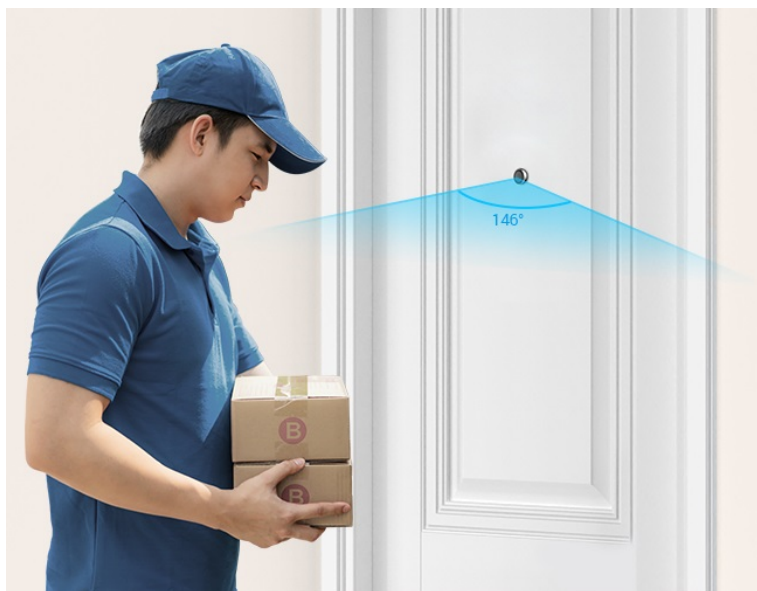

Stav: Nové zboží

Popis

Vždy a všude víte, kdo stojí za domácími dveřmi - kukátko EZVIZ HP2

Dveřní kukátko EZVIZ HP2 se zbudovanou kamerou, se kterou budete mít vždy přehled o tom, kdo stojí za dveřmi a co se tam děje. Kamera podporuje **široké úhly záběru**, a tak s přehledem a ostře zachytí obličej návštěvníků, balíčky od doručovatelů, nákupní tašky z on-line obchodů a zkrátka všechno a všechny, kteří se mihnou před vašimi dveřmi. Svým designem je kamera absolutně nenápadná a dokonale splyne s dveřmi. Hlavní předností **chytrého kukátka EZVIZ HP2** je především možnost sledování na dálku z pohodlí gauče.

Pomocí **aplikace EZVIZ** ve vašem smartphonu můžete jednoduše kontrolovat dění na chodbě nebo pořídit živé video, ať už jste kdekoli. Součástí je také **samostatný displej**, který vám umožní v reálném čase obhlédnout prostor za dveřmi. Na velkém 4,3palcovém displeji můžete sledovat živé přenosy obrazu a snadno identifikovat osoby za dveřmi. Díky **bezdrátovému připojení skrze Wi-Fi** je konektivita rychlá a jednoduchá.

EZVIZ HP2

Dveřní kukátko s kamerou nabízí rozlišení **1920 × 1080** obrazových bodů a úhel záběru **146°**. Součástí kukátka je 4,3" barevný displej, který umožňuje na první pohled zjistit, co se děje za dveřmi. Díky bezdrátovému připojení pomocí technologie **Wi-Fi** a mobilní aplikaci budete mít přehled o situaci před dveřmi **24 hodin denně, 7 dní v týdnu** odkudkoli skrze váš smartphone. O napájení se stará vestavěná baterie s kapacitou **2200 mAh**.

Objektiv: f = 2 mm, F1.6, úhel záběru 146° diagonálně

Max. rozlišení: 1920 × 1080 px při 15 fps

Kapacita baterie: 2200 mAh

Průměr otvoru pro montáž: 14–26 mm

Tloušťka dveří: 35–105 mm

Monitor:

Velikost displeje: 4,3"