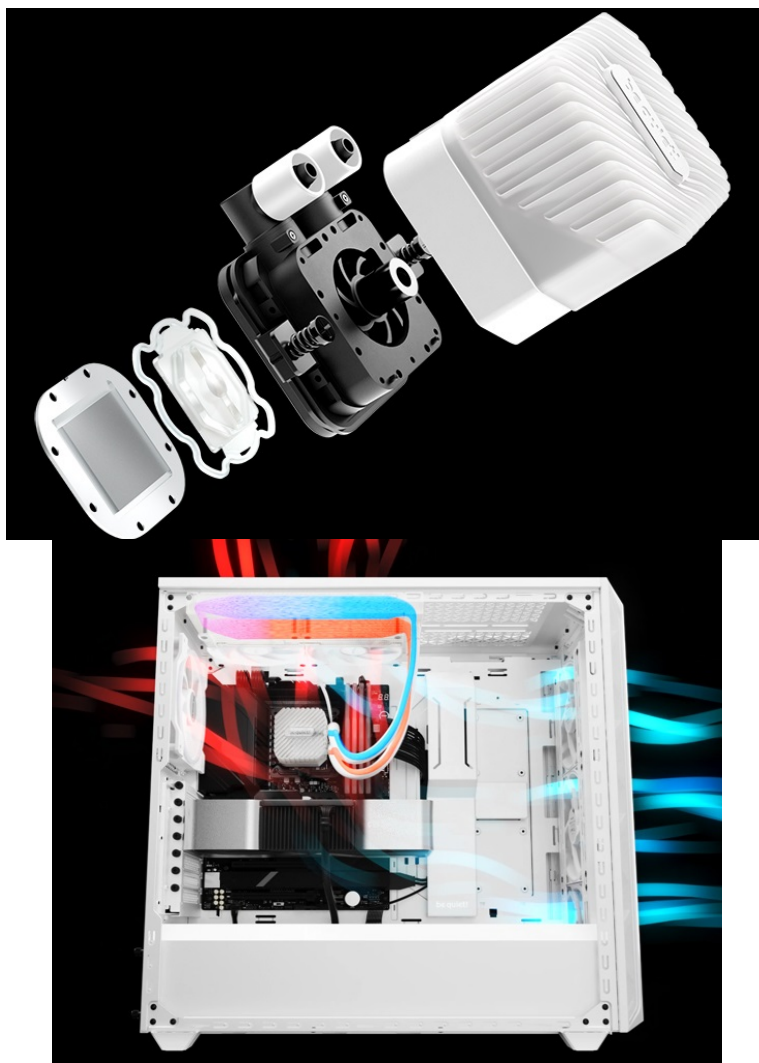

BE QUIET! LIGHT LOOP AIO ARGB 240MM BÍLÝ

| | |
|--------------|---|
| Cena celkem: | 3 491 Kč (bez DPH: 2 885 Kč) |
| Běžná cena: | 3 840 Kč |
| Ušetříte: | 349 Kč |
| Kód zboží: | CHLBQT10606 |
| Part No.: | BW021 |
| Záruka: | 36 měs. |
| Stav: | Nové zboží |

Popis

Be quiet! Light Loop AIO - chladicí výkon jde ruku v ruce s tichostí

Vodní chladič **Be quiet! Light Loop AIO** s barevným podsvícením, který díky **provedení All-in-One** představuje kompletní jednotku **pro chlazení procesů AMD i Intel**. Ve spojení s **ARGB osvětlením** přináší stylové vizuální efekty, díky kterým nebude váš PC systém žádná tuctovka. Osvětlení nabízí chladičí blok i ventilátory Light Wings LX.

Light Wings LX ventilátory o velikosti 120 mm disponují lopatkami pro lepší proudění vzduchu a **nižší hladinu hluku** během provozu. Současně poskytují takový výkon, který je potřeba pro zvládnutí vysoké zátěže a chod velmi náročných aplikací. **Chladič Be quiet! Light Loop AIO** je složen z kvalitních komponent, které se vypořádají s jakoukoli situací. **Čerpadlo, vodní blok i trysková destička** jsou v ideální souhře a vedou k preciznímu výkonu. **Vodní blok se vyznačuje žebrovaním**, které zvyšuje chladicí výkon a **poradí si i s těmi nejvýkonnějšími procesory**.

Be quiet! Light Loop AIO ARGB 240 mm

Vodní chladič určený pro chlazení široké škály procesorů. Vyznačuje se vysokou kvalitou, výkonem a spolehlivostí. Vybaven je dvěma **120 mm** velkými ventilátory s **ARGB podsvícením**, které disponují kvalitními **Rifle** ložisky zajišťujícími dlouhotrvající bezproblémový chod. Odolné opletené hadice jsou dlouhé **400 mm** a díky dostatečně širokému průměru zaručují **plynulý průtok** chladicí kapaliny. **ARGB** osvětlení na chladicím bloku dodává chladiči nezaměnitelný vzhled. Snadno přístupný plnicí otvor a přiložená lahvička chladicí kapaliny pak zaručují dlouhou životnost.