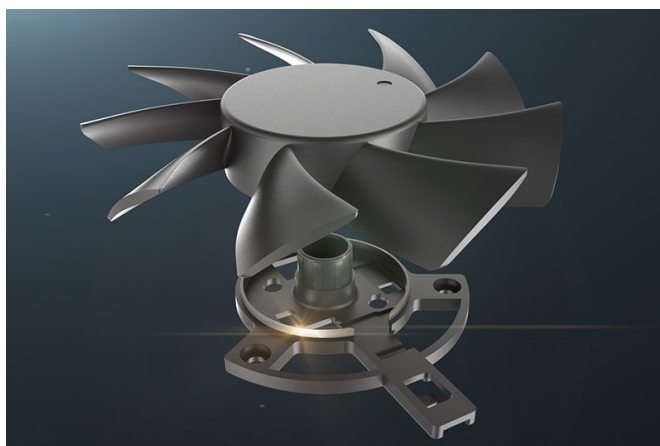

Popis

ASUS DUAL RTX3050 OC - optimální volba pro hráče a tvůrce

Grafická karta **ASUS DUAL RTX3050 OC** do herních nebo tvůrčích PC sestav. Je postavena na architektuře **NVIDIA Ampere**, která zlepšuje propustnost a energetickou účinnost. Přináší technologie a RT jádra 2. generace pro **vylepšení Ray Tracingu** a ještě bohatší detaily při vykreslování odstínů, odlesků a dalších vizuálních efektů. Tensor jádra 3. generace podporují lepší činnost AI algoritmů nebo **DLSS**.

Dvojice Axial-tech ventilátorů nabízí designované lopatky ventilátorů, které zajišťují vyšší tlak vzduchu a lepší chlazení. Technologie 0db podporuje tichý provoz během nízké zátěže. Samozřejmostí je kvalitní konstrukce, která zaručuje odolnost a pevnost celé grafické karty **ASUS DUAL RTX3050 OC**. **Auto-Extreme** představuje technologicky vyspělý výrobní proces, který klade důraz na preciznost s ohledem na ekologickou zátěž.