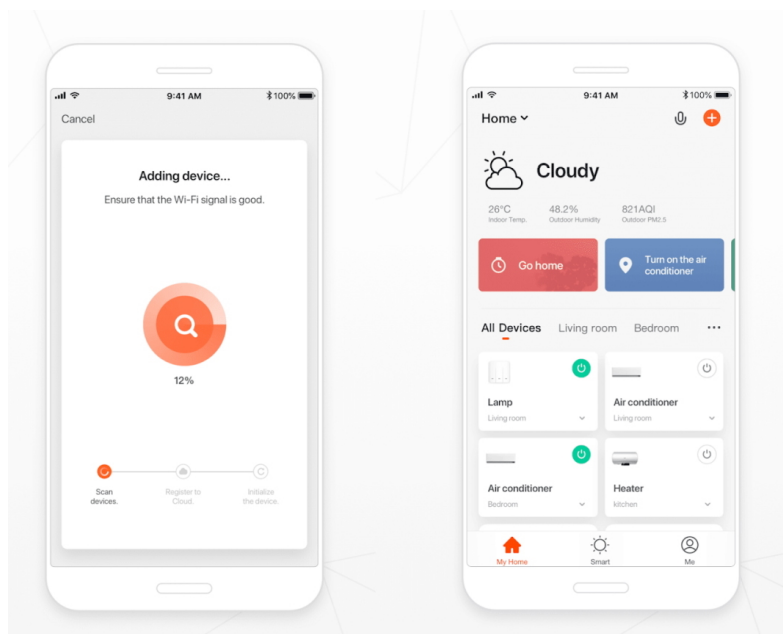

Popis

IMMAX NEO LITE PUNTO-2 SMART - Smart světlo, které šetří energii

Chytré osvětlení IMMAX NEO LITE PUNTO-2 SMART do každé moderní domácnosti. Vyznačuje se **elegantním designem**, který se skvěle hodí do jakékoli místnosti - kuchyně, obývacího pokoje, ložnice nebo třeba na chodbu. Díky podpoře chytrých technologií světlo IMMAX NEO LITE PUNTO-2 SMART **snadno integrujete do systému Smart domu**. Chytrou LED žárovku můžete **jednoduše ovládat pomocí mobilní aplikace** (Android i iOS), případně lze využít také **hlasové asistenty** Amazon Alexa, Apple Siri nebo Google Assistant.

Ovládejte **nastavení jasu nebo barevné teploty** a přizpůsobte osvětlení podle své nálady nebo situace. **Barva světla RGB a přechod mezi teplou až studenou bílou** vám umožní snadno vytvořit relaxační nebo romantickou atmosféru, nebo jasně osvětlené prostředí, ve kterém se potřebujete soustředit na práci. **Stropní chytré svítidlo IMMAX NEO LITE PUNTO-2** disponuje **dvojití LED žárovek IMMAX NEO LITE**, které **spotřebovávají méně energie** a jsou ideální pro úsporu nákladů. Potěší také jednoduchá a rychlá instalace.

Chytrá, **stmívatelná**, barevná LED žárovka umožňuje **nastavení barvy a jasu** světla dle aktuální potřeby. Kromě **RGB** barevné škály je možné měnit také teplotu světla od teplé až po studenou bílou. Žárovka je založena na bezpečné a spolehlivé bezdrátové komunikaci **Wi-Fi**. Samozřejmostí je kompatibilita se systémy iOS či Android a hlasovým ovládním přes Amazon Alexa, Google Assistant nebo Apple Siri.