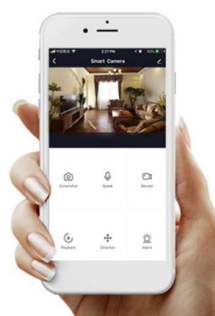

Popis

IMMAX NEO LITE PUNTO-2 SMART - Smart světlo, které šetří energii

Chytré osvětlení IMMAX NEO LITE PUNTO-2 SMART do každé moderní domácnosti. Vyznačuje se **elegantním designem**, který se skvěle hodí do jakékoli místnosti - kuchyně, obývacího pokoje, ložnice nebo třeba na chodbu. Díky podpoře chytrých technologií světlo IMMAX NEO LITE PUNTO-2 SMART **snadno integrujete do systému Smart domu**. Chytrou LED žárovku můžete **jednoduše ovládat pomocí mobilní aplikace** (Android i iOS), případně lze využít také **hlasové asistenty** Amazon Alexa, Apple Siri nebo Google Assistant.

Ovládejte **nastavení jasu nebo barevné teploty** a přizpůsobte osvětlení podle své nálady nebo situace. **Barva světla RGB a přechod mezi teplou až studenou bílou** vám umožní snadno vytvořit relaxační nebo romantickou atmosféru, nebo jasně osvětlené prostředí, ve kterém se potřebujete soustředit na práci. **Stropní chytré svítidlo IMMAX NEO LITE PUNTO-2** disponuje **dvojití LED žárovek IMMAX NEO LITE**, které **spotřebovávají méně energie** a jsou ideální pro úsporu nákladů. Potěší také jednoduchá a rychlá instalace.

Chytrá, **stmívatelná**, barevná LED žárovka umožňuje **nastavení barvy a jasu** světla dle aktuální potřeby. Kromě **RGB** barevné škály je možné měnit také teplotu světla od teplé až po studenou bílou. Žárovka je založena na bezpečné a spolehlivé bezdrátové komunikaci **Wi-Fi**. Samozřejmostí je kompatibilita se systémy iOS či Android a hlasovým ovládním přes Amazon Alexa, Google Assistant nebo Apple Siri.