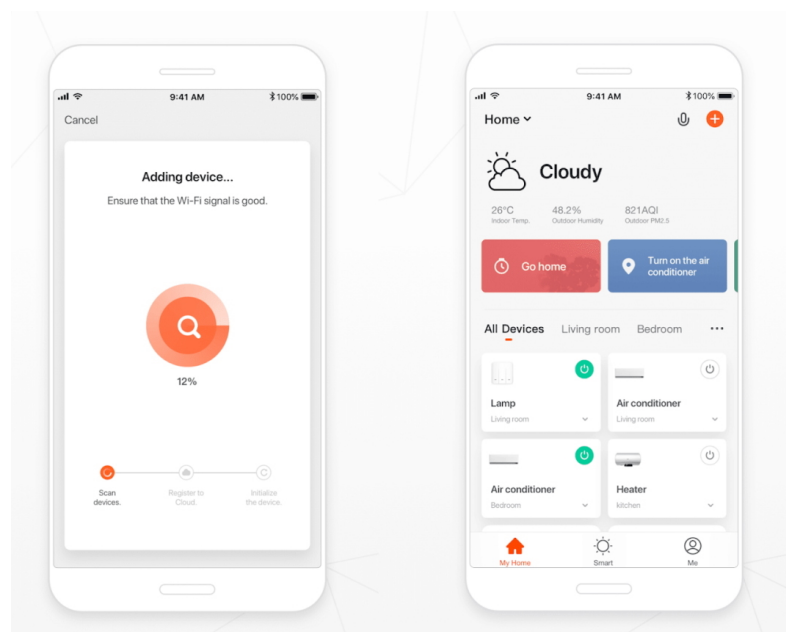

### IMMAX NEO LITE PUNTO-6 SMART - Smart světlo, které šetří energii

**Chytré osvětlení IMMAX NEO LITE PUNTO-6 SMART** do každé moderní domácnosti. Vyznačuje se **elegantním designem**, který se skvěle hodí do jakékoli místnosti - kuchyně, obývacího pokoje, ložnice nebo třeba na chodbu. Díky podpoře chytrých technologií světlo IMMAX NEO LITE PUNTO-6 SMART **snadno integrujete do systému Smart domu**. Chytrou LED žárovku můžete **jednoduše ovládat pomocí mobilní aplikace** (Android i iOS), případně lze využít také **hlasové asistenty** Amazon Alexa, Apple Siri nebo Google Assistant.

Ovládejte **nastavení jasu nebo barevné teploty** a přizpůsobte osvětlení podle své nálady nebo situace. **Barva světla RGB a přechod mezi teplou až studenou bílou** vám umožní snadno vytvořit relaxační nebo romantickou atmosféru, nebo jasně osvětlené prostředí, ve kterém se potřebujete soustředit na práci. **Stropní chytré svítidlo IMMAX NEO LITE PUNTO-6** disponuje **šesticí LED žárovek IMMAX NEO LITE**, které **spotřebovávají méně energie** a jsou ideální pro úsporu nákladů. Potěší také jednoduchá a rychlá instalace.

Chytrá, **stmívatelná**, barevná LED žárovka umožňuje **nastavení barvy a jasu** světla dle aktuální potřeby. Kromě **RGB** barevné škály je možné měnit také teplotu světla od teplé až po studenou bílou. Žárovka je založena na bezpečné a spolehlivé bezdrátové komunikaci **Wi-Fi**. Samozřejmostí je kompatibilita se systémy iOS či Android a hlasovým ovládním přes Amazon Alexa, Google Assistant nebo Apple Siri.