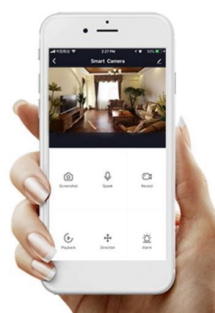

IMMAX NEO LITE PUNTO-Z1 SMART

Sada závěsného svítidla **PUNTO** a chytré **LED žárovky** IMMAX NEO LITE nabízí perfektní kombinaci stylu a technologie, která oživí každý interiér.

Závěsné bodové svítidlo **PUNTO** představuje **kvalitní kovové svítidlo** v elegantním, matně černém provedení, které je ideální volbou pro funkční osvětlení současných interiérů. Kovová hlava je zavěšena na nastavitelném závěsu o délce až 100 cm, umístěném na základně o průměru 6 cm. Osazeno je **patičí GU10** pro instalaci žárovky o max. příkonu **9 W**. Hlavu svítidla lze pro snadnější instalaci žárovky odšroubovat. Součástí balení je zlatý kroužek, kterým lze upravit vzhled svítidla na černo-zlatý.

Chytrá, **stmívatelná**, barevná LED žárovka umožňuje **nastavení barvy a jasu** světla dle aktuální potřeby. Kromě **RGB** barevné škály je možné měnit také teplotu světla od teplé až po studenou bílou. Žárovka je založena na bezpečné a spolehlivé bezdrátové komunikaci **Wi-Fi**. Samozřejmostí je kompatibilita se systémy iOS či Android a hlasovým ovládáním přes Amazon Alexa, Google Assistant nebo Apple Siri.