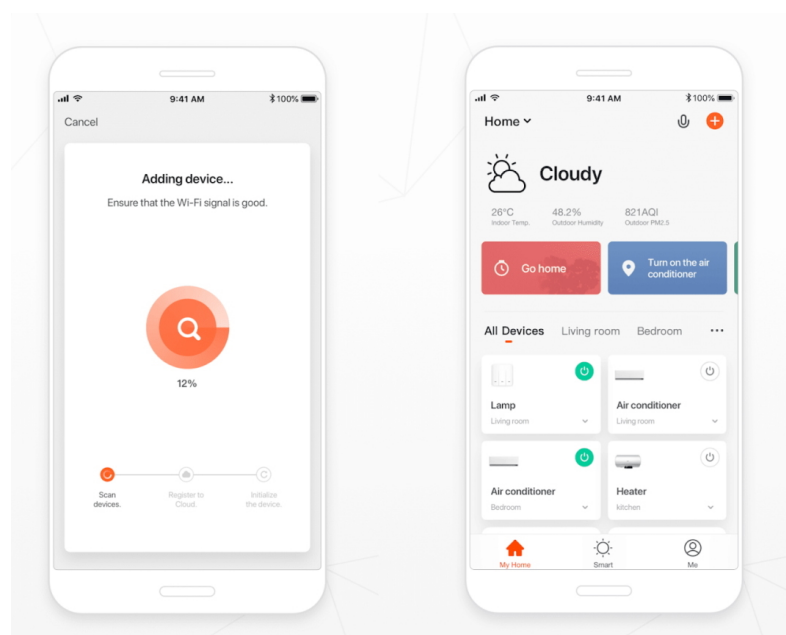

IMMAX NEO LITE PUNTO-Z1 SMART

Sada závěsného svítidla **PUNTO** a chytré **LED žárovky** IMMAX NEO LITE nabízí perfektní kombinaci stylu a technologie, která oživí každý interiér.

Závěsné bodové svítidlo **PUNTO** představuje **kvalitní kovové svítidlo** v elegantním, matně černém provedení, které je ideální volbou pro funkční osvětlení současných interiérů. Kovová hlava je zavěšena na nastavitelném závěsu o délce až 100 cm, umístěném na základně o průměru 6 cm. Osazeno je **patičí GU10** pro instalaci žárovky o max. příkonu **9 W**. Hlavu svítidla lze pro snadnější instalaci žárovky odšroubovat. Součástí balení je zlatý kroužek, kterým lze upravit vzhled svítidla na černo-zlatý.

Chytrá, **stmívatelná**, barevná LED žárovka umožňuje **nastavení barvy a jasu** světla dle aktuální potřeby. Kromě **RGB** barevné škály je možné měnit také teplotu světla od teplé až po studenou bílou. Žárovka je založena na bezpečné a spolehlivé bezdrátové komunikaci **Wi-Fi**. Samozřejmostí je kompatibilita se systémy iOS či Android a hlasovým ovládáním přes Amazon Alexa, Google Assistant nebo Apple Siri.