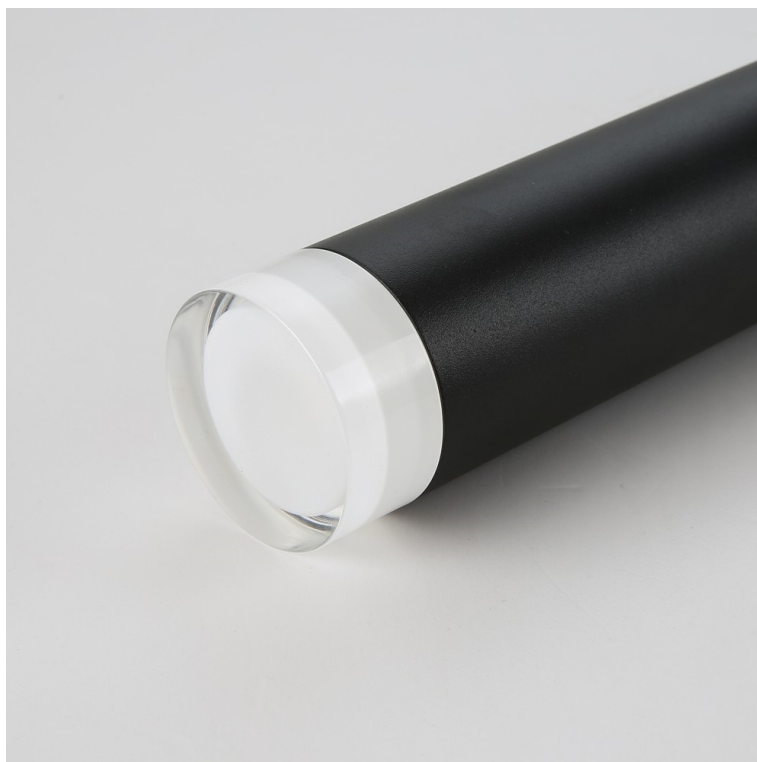

### IMMAX PUNTO-ZA - elegantní závěsné osvětlení pro váš interiér

Závěsné svítidlo **IMMAX PUNTO-ZA** pro osvětlení interiéru. Díky **kovové konstrukci** se vyznačuje dlouhou životností, je elegantní na pohled a stylově doplní vaši moderní domácnost, ať už se jedná o kuchyni, jídelnu, obývací pokoj, pracovnu nebo ložnici. Konstrukce je navržena s ohledem na **snadné zašroubování žárovky**, přičemž tento model **podporuje žárovky s patičkou GU10**. **Délka zavěšení je nastavitelná**, takže se optimálně přizpůsobí vysokým i nižším stropům a jednoduše osvětlí požadovaný prostor.

## IMMAX PUNTO-ZA

Závěsné bodové svítidlo PUNTO představuje **kvalitní kovové svítidlo** v elegantním, matně černém provedení s akrylátovými prvky, které je ideální volbou pro funkční osvětlení současných interiérů. Kovová hlava je zavěšena na nastavitelném závěsu o délce až 100 cm, umístěném na kulaté základně o průměru 6 cm. Osazeno je **patičí GU10** pro instalaci žárovky o max. příkonu **9 W**. Hlavu svítidla lze pro snadnější instalaci žárovky odšroubovat.

### ZÁKLADNÍ SPECIFIKACE

**Patice:** GU10

**Max. příkon:** 9 W

**Materiál:** kov, akrylát

**Rozměry hlavy:** 300 × 55 × 55 mm

**Průměr základny:** 60 mm

**Délka závěsu:** až 100 cm

**Vstupní napětí:** AC 220-240 V, 50-60 Hz