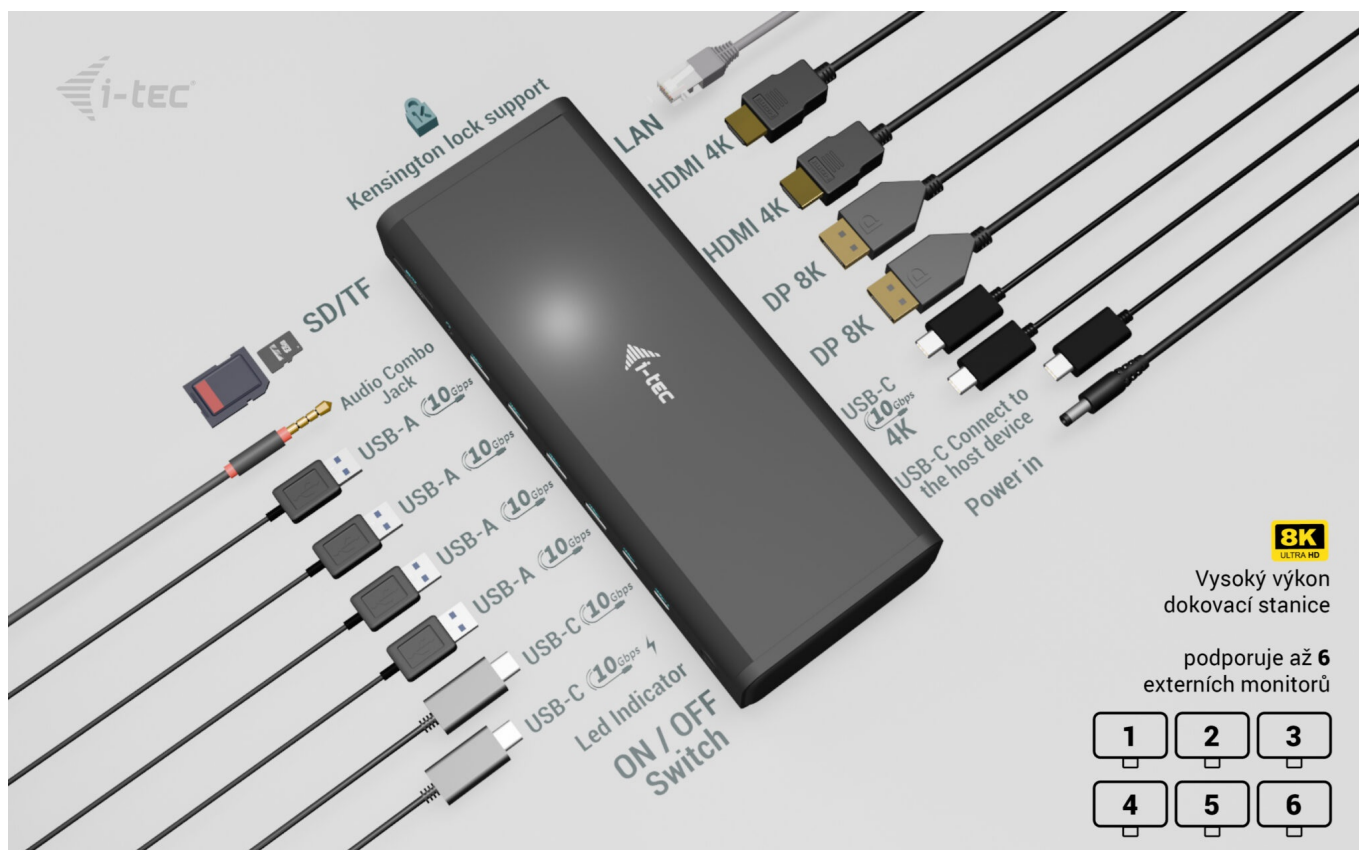

Stav: Nové zboží

Popis

I-TEC Universal 6x 4K Display Docking Station 140 W - maximální produktivita a flexibilita

S **dokovací stanicí I-TEC Universal** získáte nepřehledné možnosti konektivity pro vaše zařízení. Je navržena pro **připojení širokého spektra periferií** a vytvoření profesionální pracovní stanice. Nabízí **celkem 16 portů**, které pojmu vše, co potřebujete pro náročnou práci.

SUPERRYCHLÝ
přenos dat
až 10 Gbps

— 20x rychlejší než USB 2.0

I-TEC Universal 6x 4K Display Docking Station 140 W

Dokovací stanice umožňuje připojit notebook, tablet nebo smartphone k dalším monitorům a hardwaru. K počítači či notebooku se připojuje pomocí **USB-C portu s podporou Thunderbolt 3/4 a USB4**. Na podporovaných zařízeních je tak schopna přenášet i napájení až **140 W** v případě protokolu PD 3.1 nebo až 100 W u protokolu PD 3.0. K dokovací stanici je možné připojit současně **šest 4K monitorů při 60 Hz**. Vysokorychlostní přístup k internetu lze realizovat skrze přítomný **RJ-45** port. Pro připojení periférií jsou přítomny **čtyři USB-C a čtyři USB 3.1** porty. Dokovací stanici lze nainstalovat i dozadu za monitor s podporou **VESA** uchycení díky VESA držáku (není součástí), čímž získáte jak maximální pracovní efektivitu díky rozšiřitelnosti portů, tak i krásně uklizený stůl bez kabelů. Mimo to je k dispozici i **čtečka microSD a SD karet**. Pro připojení sluchátek či mikrofону pak slouží **kombinovaný 3,5 mm konektor**. Potěší také **slot pro bezpečnostní zámek** a vypínač dokovací stanice pro maximální úsporu elektrické energie.