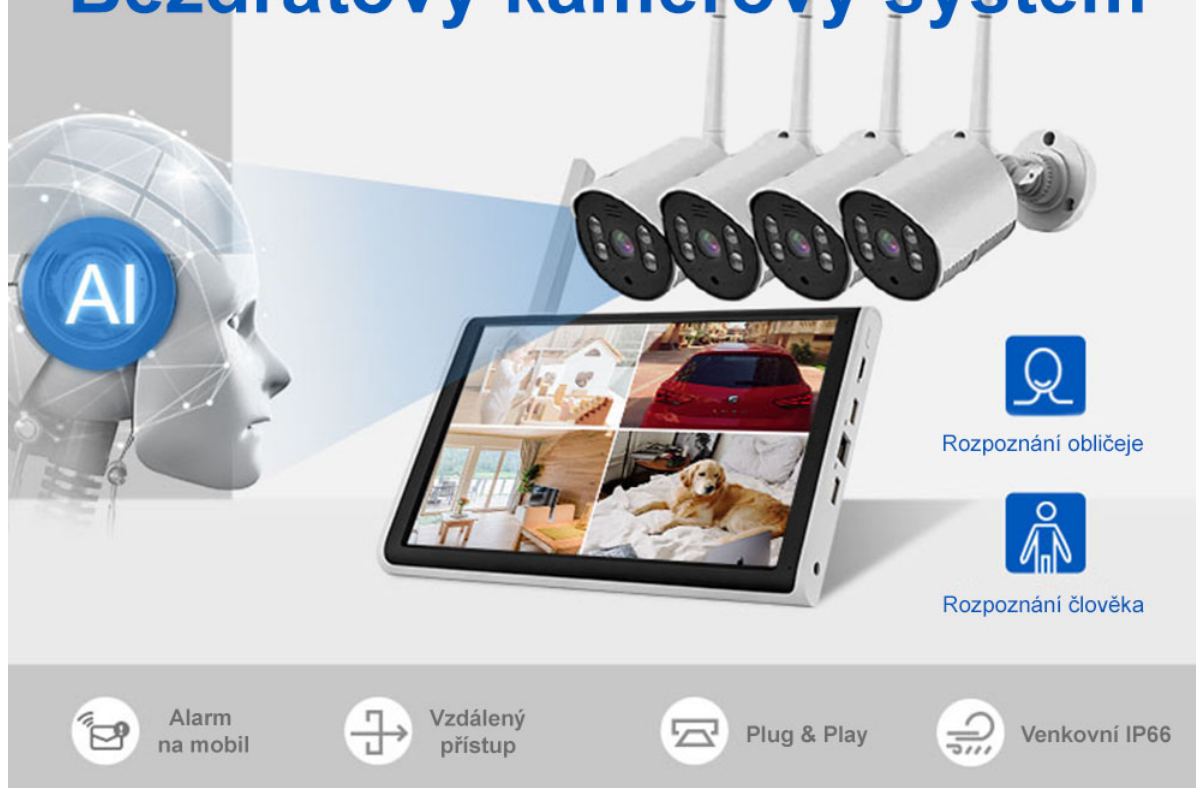

Popis

TRX Innotronik ICS-WKM10MA04

Sestava záznamového zařízení a čtyř 3Mpx kamer. Tato kamerová sada Innotronik má velmi **jednoduchou Plug & Play instalaci**, takže stačí pouze kamery připojit k napájení a zapnout NVR monitor. Systém si připojené kamery **automaticky vyhledá a spáruje**. Vše potřebné je v balení a nepotřebujete již žádné další zařízení. LCD panel (NVR) můžete pomocí LAN kabelu připojit do místní sítě a k internetu. Po instalaci aplikace **Xmeye Pro** do mobilu tak získáte možnost připojení k systému odkudkoliv na světě a máte ihned okamžitý přehled nad sledovaným prostorem. Pokud potřebujete kamery umístit do větší vzdálenosti od NVR monitoru a mimo dosah jeho Wi-Fi, je možné kamery do sítě připojit také drátově pomocí LAN kabelu s konektorem RJ-45. Systém **podporuje připojení až 8 kamer**.

Bezdrátový kamerový systém

Rekordér

8kanálové Wi-Fi záznamové zařízení (NVR) s integrovaným 10,1" LCD displejem. Podporuje rozlišení **do 3 Mpx** a datový tok do **24 Mb/s**. Podpora živého náhledu, ukládání a přehrávání připojených kamer. Zařízení podporuje také dekódování **H.265+**. K dispozici je **jedna pozice pro SATA pevný disk** a slot pro **microSD kartu**.

4x kamera

3megapixelová IP kamera typu **bullet** nabízí snímač **1/3" CMOS**, rozlišení **2304 x 1296 při 15 fps** a citlivost 0,1 lux (barevně). Video ve vysoké kvalitě zaručí také při nočních záběrech díky funkci **IR-cut**, **IR přísvitu** s dosahem až **20 m** a **bílému LED přísvitu** pro barevné záznamy v noci. Připojení lze realizovat bezdrátově pomocí **Wi-Fi**, nebo drátově pomocí **RJ-45 portu**. Kamera je navíc odolná vůči nepříznivým vlivům počasí dle certifikace **IP66**.

Objektiv: f = 3,6 mm, pevný, úhel záběru 100°

Maximální rozlišení: 2304 × 1296 při 15 fps

Rozhraní: Wi-Fi, 1× RJ-45

Slot paměťových karet: ne

Napájení: DC 12 V/ 1 A

Rozměry: 221 × 120 × 92 mm

Hmotnost: 0,5 kg