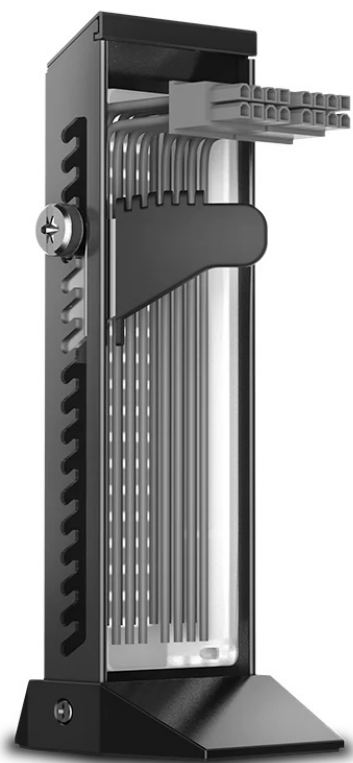

## DEEPCOOL DP-GH01-ARGB

Cena celkem:	<b>380 Kč</b> <b>(bez DPH: 314 Kč)</b>
Běžná cena:	<b>418 Kč</b>
Ušetříte:	<b>38 Kč</b>
Kód zboží:	ACCDPC1025
Part No.:	DP-GH01-ARGB
Záruka:	24 měs.
Stav:	Nové zboží

### Držák DEEPCOOL DP-GH01-ARGB - grafická karta tam, kde má být

Držák na grafické karty DEEPCOOL DP-GH01-ARGB s **přizpůsobitelným RGB LED osvětlením**. Vyznačuje se prémiovou konstrukcí z kovového rámu a plastové základny s metalickou barvou, díky čemuž je dostatečně **robustní** a stylový na pohled. Provedení umožňuje skrytí nevzhledných kabelů, takže na pohled je sestava úhledná a elegantní.

Navíc díky **modulárnímu designu** je instalace rychlá a jednoduchá. Díky precizně odvedené konstrukci nabízí držák DEEPCOOL DP-GH01-ARGB **nosnost až 5 kg** a uchytlí i velmi těžké grafické karty. **Mechanismus pilových zubů** vám umožní nastavit kartu do optimální výšky a podporuje kompatibilitu s celou řadou modelů.

### DEEPCOOL DP-GH01-ARGB

Stojan na grafickou kartu nabízející **nosnost až 5 kg** a devět adresovatelných **RGB LED** světel poskytuje plné osvětlení pro vaši sestavu a lze jej synchronizovat s dalšími 5V ADD-RGB zařízeními pomocí základní desky. Konstrukce s unikátně navrženým **kovovým rámem** a plastovou základnou zajišťuje spolu s jedinečnou funkcí skrytí kabelů čistý a vytříbený vzhled. Stojan využívá mechanismus nastavení pomocí pilových zubů a také konstrukci s dvěma montážními otvory. Kombinace obou **umožňuje jemné nastavení výšky** ve třech stupních:  $\pm 3,3/6,7/10$  mm.