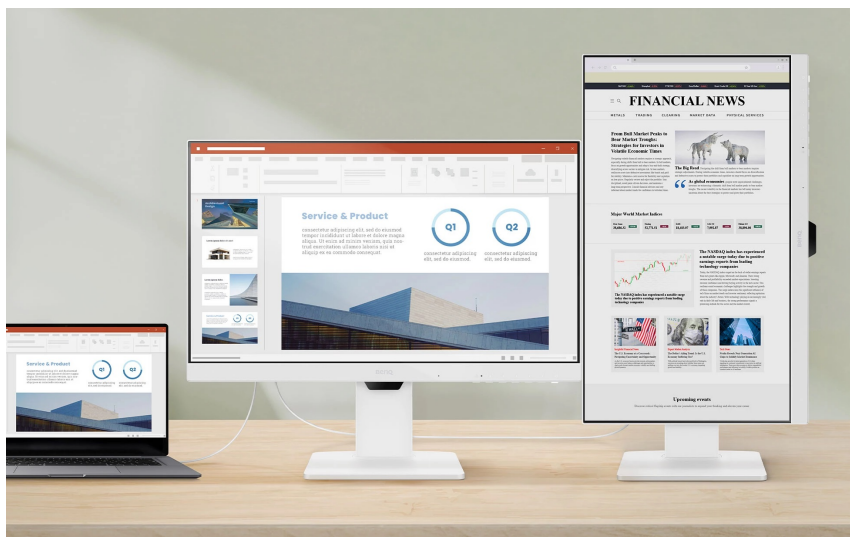

BenQ GW2786TC

LED monitor s úhlopříčkou **27"** disponující Full HD rozlišením **1920 × 1080** obrazových bodů s poměrem stran **16 : 9**. Nabízí jas **250 cd/m²**, kontrastní poměr **1300 : 1**, dobu odezvy **5 ms** a pokrytí 99 % sRGB barevné palety. Pozorovací úhly **178° horizontálně i vertikálně** zaručí skvělou viditelnost z jakéhokoliv úhlu. K dispozici jsou také **dva porty USB 3.0** a port **USB-C**, který umožňuje kromě přenosu videa také napájení připojených zařízení pomocí technologie Power Delivery až do 65 W. Potěší také vestavěné **reproduktory** s celkovým výkonem 4 W, podpora technologie Daisy Chain (MST), výškově nastavitelný stojan a funkce **Pivot**, která umožňuje otočení obrazovky o 90°.

Porty USB nejsou funkční, pokud není monitor připojen skrze USB-C s počítačem.

Součástí balení je HDMI a USB kabel.

ZÁKLADNÍ SPECIFIKACE

Typ panelu: IPS

Úhlopříčka: 27"

Poměr stran: 16 : 9

Rozlišení: 1920 × 1080 px

Kontrastní poměr: 1300 : 1

Doba odezvy: 5 ms

Rozhraní: 1× HDMI, 1× DisplayPort vstup, 1× DisplayPort výstup (MST Daisy Chain), 2× USB 3.2 Gen1 (USB 3.0), 1× USB-C (PD 65W, DP Alt mode), 1× výstup na sluchátka

Barva: bílá