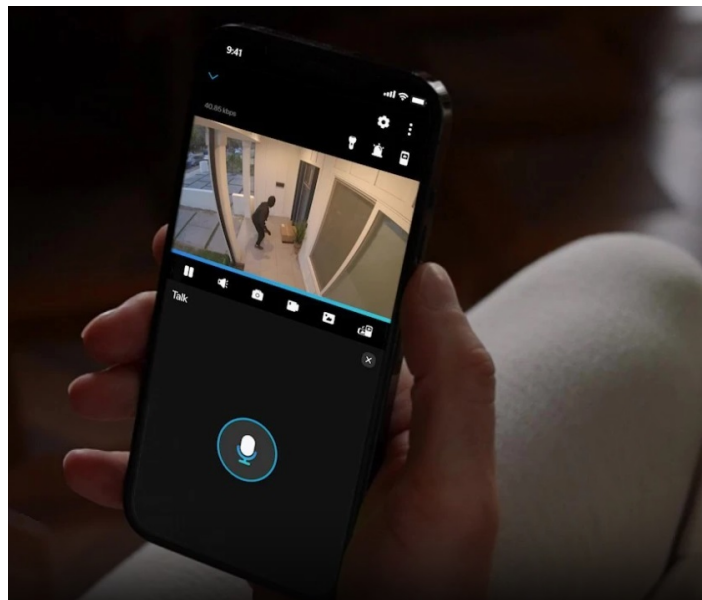

Ušetříte: **230 Kč**

Kód zboží: KIPRE00057

Part No.: ColorX Series P320X

Záruka: 24 měs.

Stav: Nové zboží

Popis

Reolink ColorX Series P320X - výrazně lepší barevné vidění uprostřed noci

Bezpečnostní IP kamera Reolink ColorX Series P320X, která prolomí jakoukoli tmou a zachytí vše, co je potřeba. **Nová generace pokročilého nočního vidění** je založena na výrazně vyšším zachycení světla a ve spojení s moderním snímačem tato kamera pořídí **noční záběry v realistických barvách a detailech**. Inteligentní **system detekce dokáže rozlišovat osoby, automobily i domácí mazlíčky** a díky včasnému odesílání upozornění vás informuje výhradně o hrozícím nebezpečí.

Nevítané hosty **bezpečnostní kamera Reolink ColorX Series P320X** umí odstrašit **dvojitým varováním** v podobě sirény a jasně rozsvícených reflektorů. Díky **zabudovanému mikrofonu a reproduktoru** vám kamera umožní **obousměrnou komunikaci** a v reálném čase varovat vetřelce, nebo přivítat návštěvníky. Po propojení s **aplikací Reolink** toto zvládnete prostřednictvím chytrého mobilního telefonu, ať jste kdekoli.

Aplikace vám rovněž poskytne přístup k dalším funkcím, jako je například přizpůsobení zóny pohybu, vzdálené zobrazení živého vysílání nebo přehrávání uložených záznamů. Kamera **Reolink ColorX Series P320X** zachycuje obraz v **rozlišení 2K**, díky čemuž je viditelný každý detail. Samozřejmostí je **odolná konstrukce IP67**, která chrání kameru před vnějšími povětrnostními podmínkami.