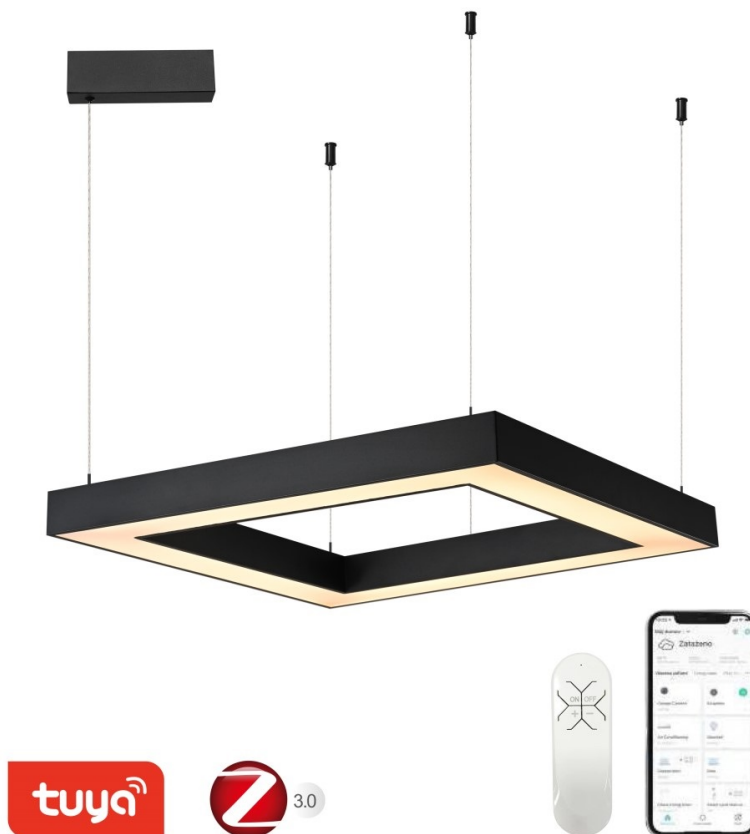

IMMAX NEO CANTO SLIM 60W ČERNÉ

Cena celkem:	7 891 Kč
	(bez DPH: 6 521 Kč)
Běžná cena:	8 680 Kč
Ušetříte:	789 Kč
Kód zboží:	OSVIMM1389
Part No.:	07173L
Záruka:	36 měs.
Stav:	Nové zboží

Popis

IMMAX NEO CANTO SLIM - moderní stropní svítidlo pro náročné

LED svítidlo IMMAX NEO CANTO SLIM potěší fanoušky technických tvarů a moderního designu. Disponuje **pevným závěsným systémem** a hodí se do každého interiéru. Podporuje **barevnou teplotu v rozsahu 3000-6000 K**, takže získáte osvětlení jak pro chvíle relaxace, tak plného pracovního nasazení. **Funkce stmívání** vytvoří optimální atmosféru pro každou příležitost.

Světlo svítidlo IMMAX NEO CANTO SLIM umožňuje **bezdrátovou komunikaci na protokolu ZigBee 3.0**, díky čemuž můžete tento model integrovat do chytrého systému celého domu a ovládat světelné zdroje pomocí **dálkového ovladače**, případně skrze **mobilní aplikaci Immax NEO PRO**.

IMMAX NEO CANTO SLIM 60 W černé

Závěsné stropní LED svítidlo pro chytrou domácnost osvětlí interiér a **možnost výběru odstínu bílé barvy** dokonale dokreslí atmosféru. Podporuje bezdrátový komunikační protokol **ZigBee 3.0**. Ten umožňuje ovládání celé sítě domácích světelných zdrojů skrze přiložený **dálkový ovladač** či aplikaci **Immax NEO PRO** v mobilním telefonu. Tato svítidla jsou vhodná do systému osvětlení **Immax NEO, Tuya či Philips HUE a dalších**. Samozřejmostí je kompatibilita s hlasovým ovládáním přes Amazon Alexa, Google Assistant nebo Apple Siri.