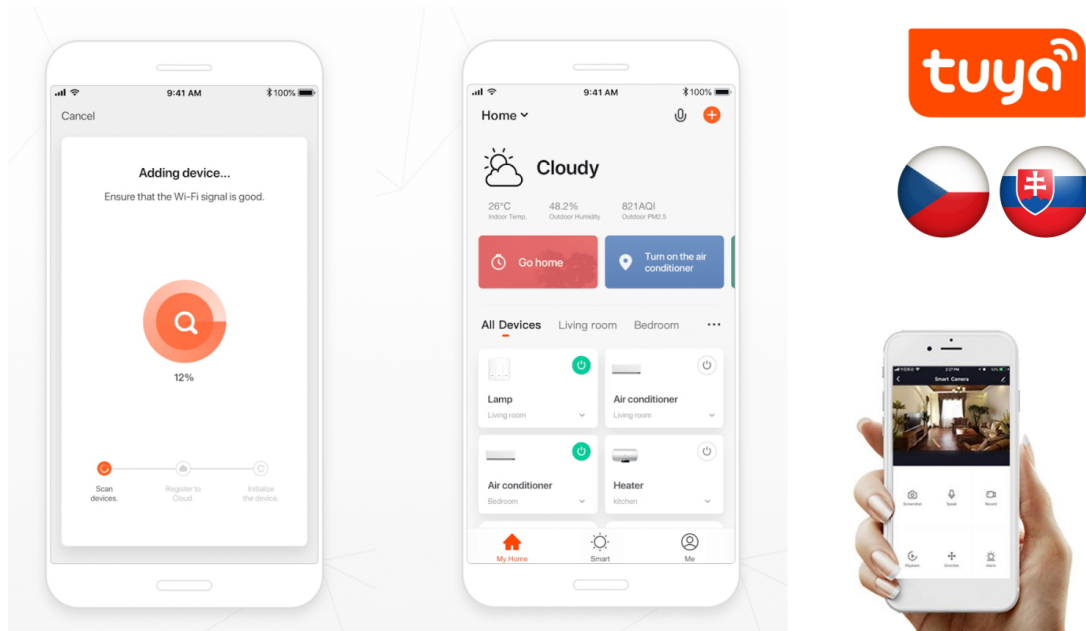

Popis

IMMAX NEO LITE LINK SMART - chytré osvětlení uvnitř i venku

Svítilno **IMMAX NEO LITE LINK SMART** moderního střihu, které je vhodné pro osvětlení každého venkovního i vnitřního prostoru. Díky možnosti instalace **ve svislé i vodorovné poloze** se přizpůsobí prostorovým požadavkům a je možné jej umístit na strop i stěnu. Pro potřeby venkovního využití splňuje **konstrukce stupeň krytí IP44**. **IMMAX NEO LITE LINK SMART** produkuje světlo v rozmezí **barevné teploty 3000-6000 K**, díky čemuž poskytne kvalitní osvětlení po celý den i noc a podle vašich potřeb. Samozřejmostí je také funkce stmívání. Bezdrátovou komunikaci zajišťuje **rozhraní Wi-Fi Tuya**, a tak osvětlení jednoduše integrujete do systému chytrého domu a **aplikace IMMAX NEO PRO** ve smartphonu nebo tabletu.

IMMAX NEO LITE LINK SMART 40 W

Venkovní nástěnné LED svítidlo pro chytrou domácnost. Nabízí **vodorovnou i svislou instalaci**, což umožňuje flexibilní umístění podle vašich potřeb. Světlo svítí po celé délce do obou stran (při vodorovné instalaci nahoru a dolů). Díky krytí **IP44** je svítidlo vhodné i pro venkovní použití, což z něj dělá perfektní volbu pro osvětlení vašeho domu, balkonu i terasy. V interiéru lze použít na chodbách i v koupelně. Vyspělá technologie ve svítidle, komunikující bezdrátově pomocí **Wi-Fi na protokolu Tuya**, umožní integraci svítidla do aplikace **IMMAX NEO PRO** v mobilním telefonu. Samozřejmostí je kompatibilita s hlasovými asistenty **Amazon Alexa, Google Assistant, Apple Siri**. Součástí balení je také dálkový ovladač.