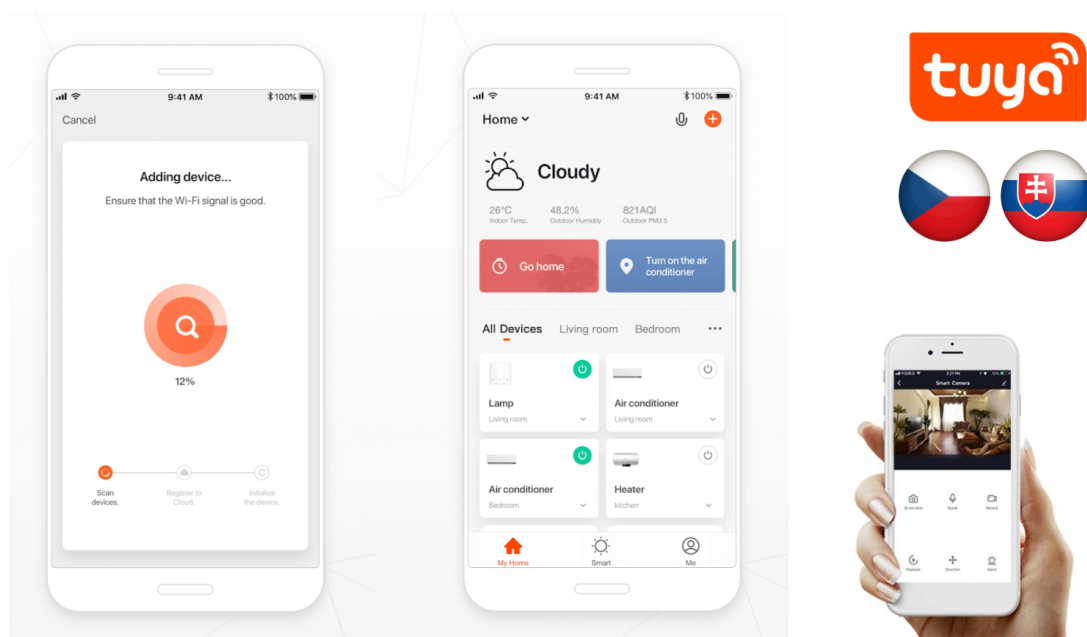

## IMMAX NEO LITE SEMPLICI SMART - moderní Smart osvětlení s dálkovým ovládáním

**Stropní LED svítidlo IMMAX NEO LITE SEMPLICI SMART** do moderní domácnosti, které kombinuje elegantní design a chytré funkce. V rámci svého Smart domu oceníte jeho jednoduchost a **univerzální možnosti osvětlení**. Pro ovládání slouží **dálkový ovladač**, který je součástí balení, nebo **mobilní aplikace IMMAX NEO PRO** ve vašem smartphonu či tabletu. Díky tomu máte přístup k rozmanitým funkcím, které světlo **IMMAX NEO LITE SEMPLICI SMART** nabízí.

Rychle vytvoříte osvětlení pro různé situace, ať už chcete navodit relaxační, intimní, nebo třeba pracovní atmosféru. Světlo **pokrývá barevnou teplotu v rozsahu 2700-6500 K**, a tak produkuje **teplé bílé i studené bílé osvětlení** v interiéru. Nechybí ani funkce stmívání. Potěší také podpora BEACON, protokolu, který umožňuje bezdrátové ovládání skrze Bluetooth.

#### IMMAX NEO LITE SEMPLICI SMART 40 cm černé

Stropní svítidlo pro chytrou domácnost, které nabízí možnost **výběru odstínu bílé** barvy a dokonale osvětlí interiér.

Kruhové světlo o průměru 40 cm nabízí jednoduché ale elegantní osvětlení vhodné do obývacího pokoje, pracovny nebo nad jídelní stůl. Vyspělá technologie ve svítidle, komunikující bezdrátově pomocí **Wi-Fi na protokolu Tuya**, umožní integraci svítidla do aplikace **IMMAX NEO PRO** v mobilním telefonu. Samozřejmostí je kompatibilita s hlasovými asistenty **Amazon Alexa, Google Assistant, Apple Siri**. Součástí balení je také dálkový ovladač.