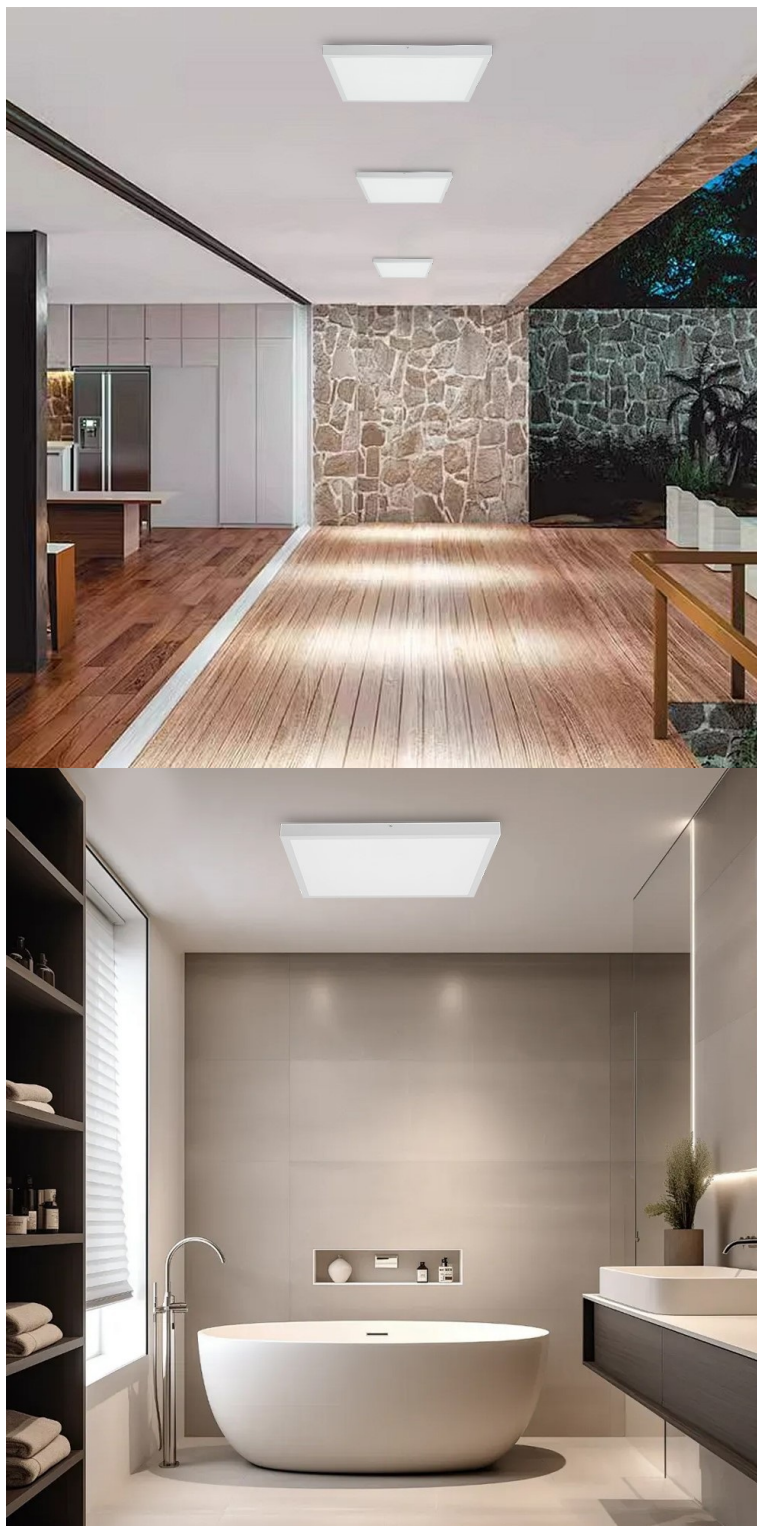

zajišťuje **dálkový ovladač**, který je součástí balení, nebo **aplikace IMMAX NEO PRO**.

IMMAX NEO LITE FRAME SMART 60 × 60 cm

Moderní a minimalistické stropní LED svítidlo ve tvaru čtverce pro chytrou domácnost. Vyspělá technologie bezdrátové komunikace pomocí Wi-Fi na protokolu **Tuya** umožní integraci svítidla do aplikace **IMMAX NEO PRO**. I na dálku tak můžete vytvořit ideální osvětlení, změnit barvu světla od teplé bílé po studenou bílou či nastavit intenzitu světla. Systém IMMAX NEO LITE je plně kompatibilní se Samsung SmartThings a **podporuje hlasové asistenty** Amazon Alexa, Google Assistant a Apple Siri. Svítidlo lze také ovládat dálkovým ovladačem, který je součástí balení. Svítidlo disponuje krytím **IP44**, díky čemuž je vhodné do koupelny i pro venkovní použití.