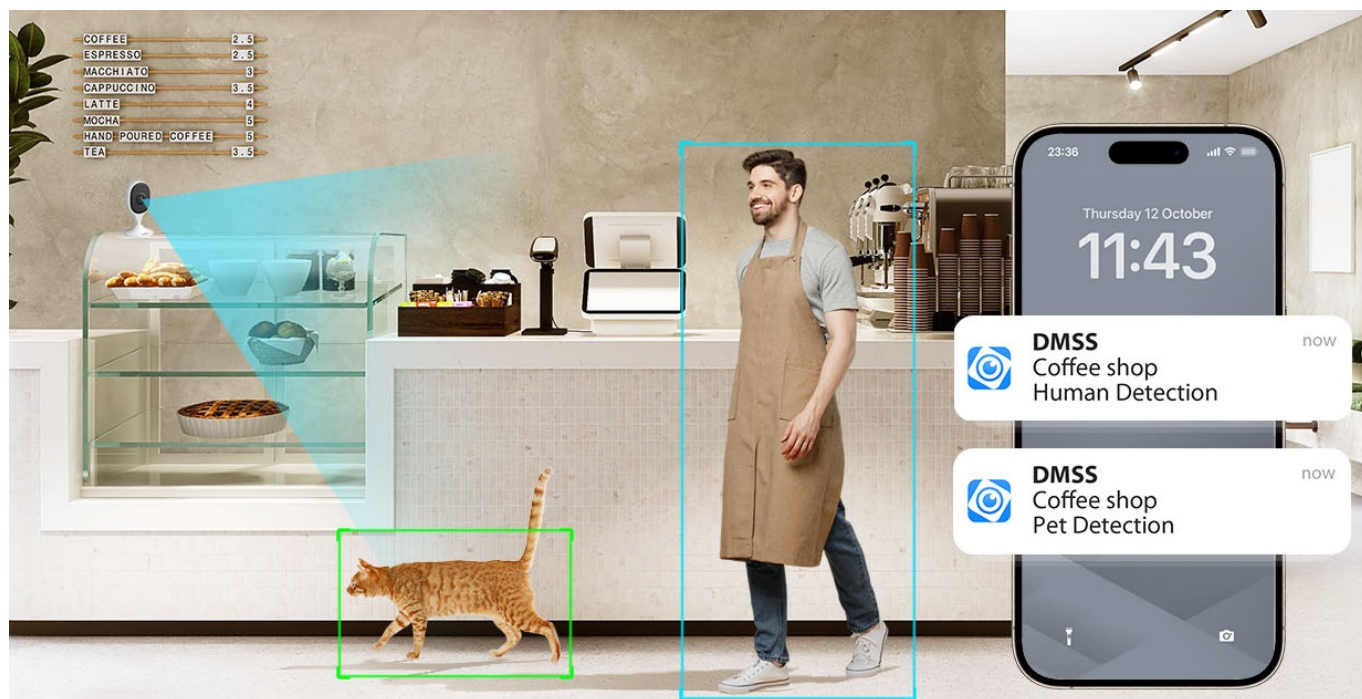

Ušetříte: **72 Kč**

Kód zboží: KIPDAH1029

Part No.: IPC-C3AP-0280B

Záruka: 36 měs.

Stav: Nové zboží

Popis

Dahua IPC-C3AP-0280B - kompaktní řešení pro monitoring interiéru

IP kamera Dahua IPC-C3AP-0280B v kompaktním provedení, která je určena do vnitřních prostor – kanceláře nebo domácnosti. **Snímač CMOS** podporuje čistý obraz a ve spojení s pokročilou **funkcí nočního vidění** produkuje jasné zobrazení bez ohledu na denní či noční dobu. Představuje tak ideálního parťáka pro celodenní monitoring vnitřního prostoru.

Pokročilý systém AI dokáže rozeznat postavy osob i domácí mazlíčky a efektivně odfiltrovat irelevantní objekty. Díky tomu předchází falešným poplachům a na váš smartphone skrze **DMSS aplikaci** tak přichází výhradně jen opodstatněné notifikace.

Mobilní aplikace obsahuje i další funkce pro praktické ovládání kamery, jako je například režim soukromí, upozornění na nestandardní zvuky nebo **obousměrná komunikace** v reálném čase.

Dahua IPC-C3AP-0280B

Vnitřní **3megapixelová** IP síťová kamera typu **Cube** s **Wi-Fi**, rozlišením **2304 × 1296 px**, snímačem **CMOS 1/3,2"**, kompresí videa **H.265**, mikrofonom a reproduktorem.

IR přísvit do 10 m, objektiv **pevný, úhel záběru 99° horizontálně**, ICR, **DWDR**, Bluetooth párování, slot pro **microSD** kartu (max 256 GB), napájení **DC 5 V**.