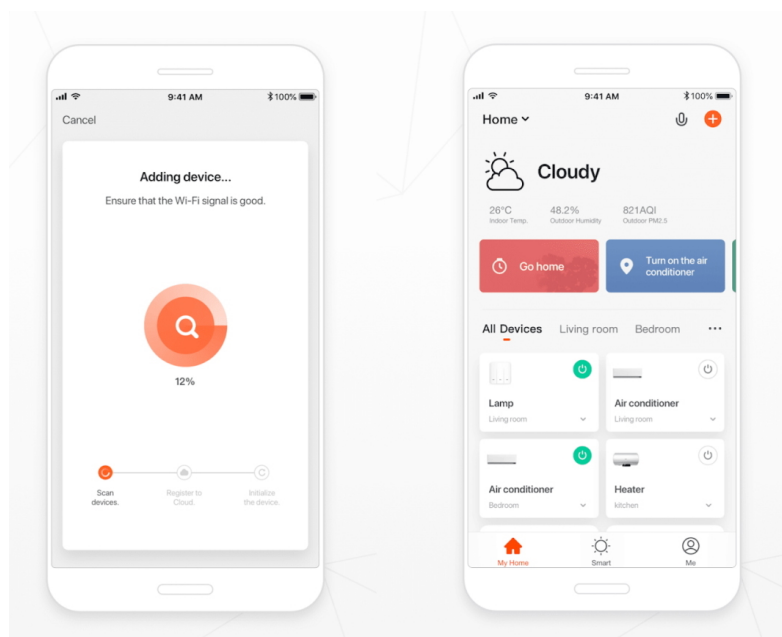

Popis

IMMAX NEO E27 - barevná stmívatelná LED žárovka do chytré domácnosti

LED žárovka IMMAX NEO E27 s praktickými funkcemi pro osvětlení interiéru, která umožňuje nastavení barvy i jasů. Díky funkci **stmívání** tak vytvoříte atmosféru přesně podle vlastních představ. Kromě **barevného RGB osvětlení** nechybí ani **nastavitelná teplota světla**.

Rozsah barevné teploty 2700–6500 K vytvoří teplé u studené bílé světlo pro relax i naopak udržení koncentrace. Vlastní **žárovka IMMAX NEO E27** využívá pro komunikaci rozhraní **Wi-Fi** a je kompatibilní se systémem **Android** a **iOS**. Pro snadnou kontrolu je součástí balení také **dálkový ovladač**.

IMMAX NEO E27 14 W RGB+CCT

Chytrá, **stmívatelná**, barevná LED žárovka umožňuje **nastavení barvy a jasu** světla dle aktuální potřeby. Kromě **RGB** barevné škály je možné měnit také teplotu světla od teplé až po studenou bílou. Žárovka je založena na bezpečné a spolehlivé bezdrátové komunikaci **Wi-Fi**. Samozřejmostí je kompatibilita se systémy iOS či Android a hlasovým ovládním přes Amazon Alexu, Google Assistant nebo Apple Siri.

System podporuje technologii **BEACON**. Jedná se o bezdrátové ovládní pomocí **Bluetooth** protokolu. Pomocí dálkového ovladače můžete světlo či žárovku ovládat na dálku, aniž by bylo nutné **DO** namířit na výrobek (dosah cca 20 m). Jedním **DO** lze ovládat až 30 výrobků, a navíc **není potřeba vlastnit bránu (Bridge)**.