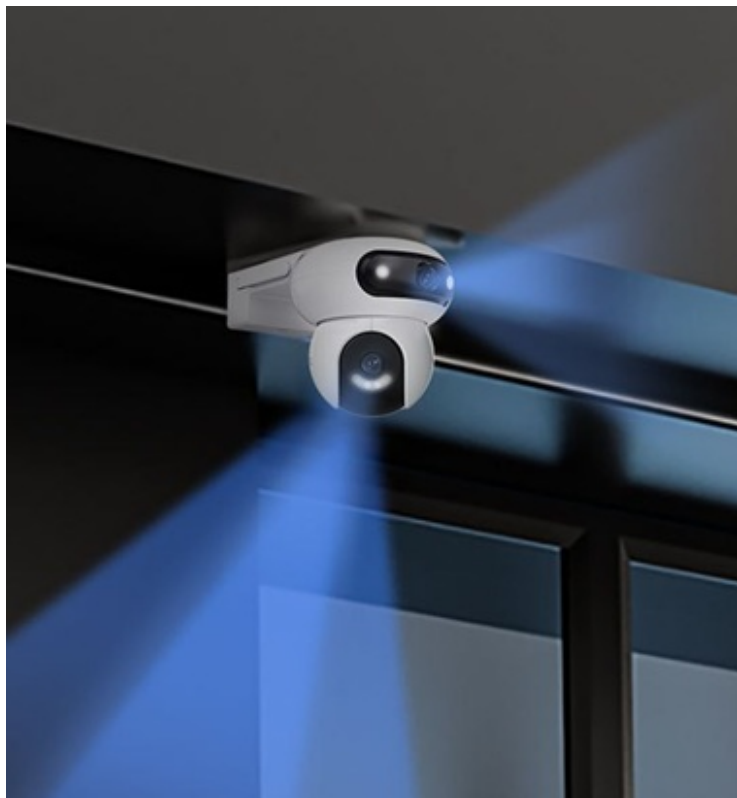

Popis

EZVIZ H90 2K - pro bezpečnost ze všech úhlů

IP kamera EZVIZ H90 2K s otočnou konstrukcí, se kterou získáte perfektní zabezpečení venkovního prostoru. Inovativní konstrukce disponuje **dvojitými objektivů** a **funkcí otáčení**, díky čemuž poskytuje panoramatické záběry a širokouhlé pokrytí bez slepých míst. **Duální snímač produkuje obraz ve vysokém rozlišení 2K+**, takže výsledné záběry jsou ostré a zachytí všechny potřebné detaily.

EZVIZ H90 2K

Venkovní otočná IP kamera s duálním snímačem je navržena pro sledování venkovních prostor ve vysokém rozlišení obrazu **2K+** při **15 fps**. Konstrukce se **dvěma objektivy** zajišťuje komplexní pokrytí velkých prostor. Pro nahrávání zřetelného videa i v naprosté tmě disponuje **nočním režimem s IR přísvitem** do vzdálenosti až 30 m a také **bílým LED přísvitem pro barevné záběry v noci**. Kompresce **H.265/H.264** snižuje nároky na přenos dat a úložiště. Natočené záznamy je možné ukládat na **microSD kartu** do kapacity až 512 GB, nebo odesílat na cloudové úložiště (na základě předplatného). Součástí kamery je integrovaný **reproduktor a mikrofon**, který umožní kvalitní oboustrannou komunikaci. **Aktivní zastrašení** v podobě stroboskopického světla a zvukového alarmu pak varuje případné narušitele. Propojení kamery pomocí aplikace v mobilním zařízení umožní pohodlný vzdálený přístup, pořizování záznamů či fotografií nebo upozornění v případě **detekce pohybu**. Mezi další užitečné funkce patří například **rozpoznávání lidské postavy a vozidla** pomocí umělé inteligence, přizpůsobitelná oblast detekce pohybu či sledování pohybující se postavy (Auto-