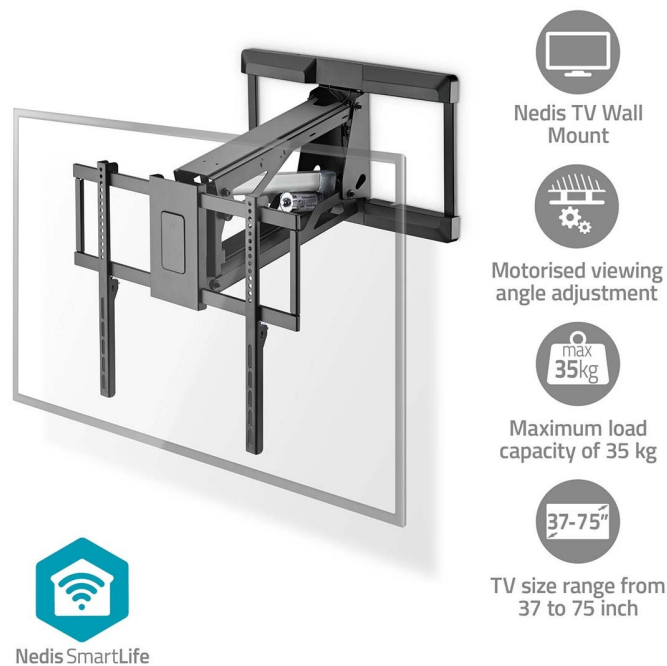

### Nedis TVWM5880BK - drží TV v ideální poloze

**Motorizovaný držák Nedis TVWM5880BK** pro pohodlné sledování TV. Disponuje **motorizovaným ramenem**, které usnadní nastavení obrazovky do požadované polohy. **Televizor lze posouvat dopředu i dozadu**, abyste docílili ideální vzdálenosti. Součástí balení je **dálkový ovladač**, s jehož pomocí lze rameno polohovat podle vašich požadavků. Potěší také **podpora mobilní aplikace Nedis SmartLife**, takže po **připojení pomocí Wi-Fi** můžete držák nastavit také přes smartphone.

Oblíbený film nebo seriál můžete sledovat v jakékoli poloze - vzpřímeně, vsedě, vleže. Také **při hraní her** se můžete uvelebit v preferované poloze a prožívat multimédia naplno. **Televizní držák Nedis TVWM5880BK** je určen **pro obrazovky s úhlopříčkou 37" až 75"** a o hmotnosti až 35 kg. **Praktický organizér pro kabely** zajistí přesné vedení kabeláže bez zamotání a zdlouhavého hledání.

### Nedis TVWM5880BK

Chytrý **Wi-Fi motorizovaný VESA držák** vhodný pro instalaci televizoru o úhlopříčce 37" až 75" a hmotnosti až 35 kg **na stěnu**. Připojte se k Wi-Fi a ovládejte nástěnný držák pomocí podpory aplikace **Nedis SmartLife**. Tichý motorizovaný mechanismus a systém plynových pružin umožňuje **výškové nastavení** v rozsahu 0 až 560 mm. Příložený **dálkový ovladač** nabízí snadné ovládání pomocí dvou přednastavených poloh, což vám umožní bez námahy najít perfektní pozorovací úhel. Integrované nastavení úrovně navíc zajišťuje dokonalé polohování s **náklonem až +3° až -3°**. Samozřejmostí je integrované vedení kabelů pro uspořádaný a čistý vzhled.

### ZÁKLADNÍ SPECIFIKACE

**Velikost obrazovky:** 37-75" (94-190 cm)  
**Odstup od stěny:** 153-485 mm

**Maximální nosnost:** 35 kg

**Rozměry VESA:** 200 × 100, 200 × 200, 300 × 200, 300 × 300, 400 × 200, 400 × 300, 400 × 400, 600 × 400