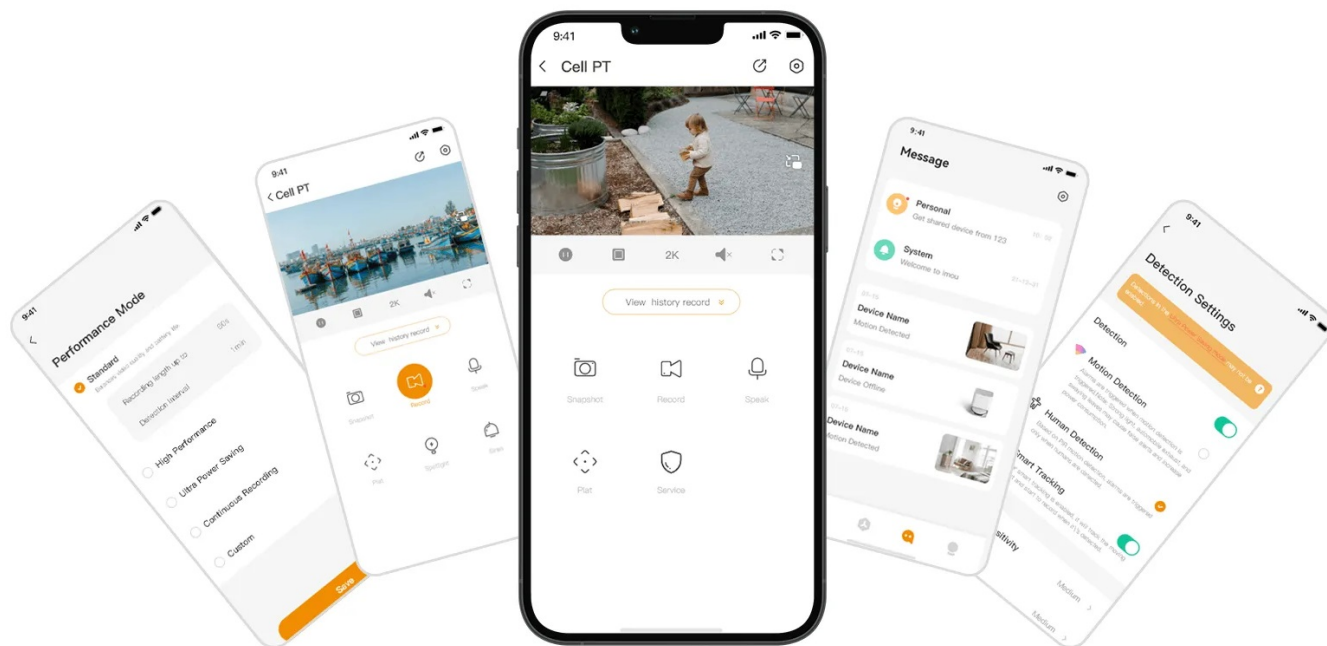

Samotná **instalace je pak rychlá, jednoduchá** a postačí vám k tomu jedna ruka. Stejně jako pro odejmutí je to otázka jednoho cvaknutí. Objektiv podporuje **panoramatické otáčení a naklápění**, a tak poskytne plný dohled nad vaším domovem. Díky **IR přísvitu do vzdálenosti až 20 metrů** je ideální i pro noční monitoring. **Detektor PIR s pokročilým video algoritmem** spolehlivě zachycují osoby a jejich pohyb.

Pro tyto účely je k dispozici praktická **mobilní aplikace v češtině**. Aplikace IMOU Life toho zvládne ještě mnohem víc, například nastavení citlivosti detekce, tónu alarmu a další. Součástí výbavy modelu **Imou Cell PT** je zabudovaný **mikrofon a reproduktor**, což vám umožní jednoduchou komunikaci, ať už jste kdekoli.