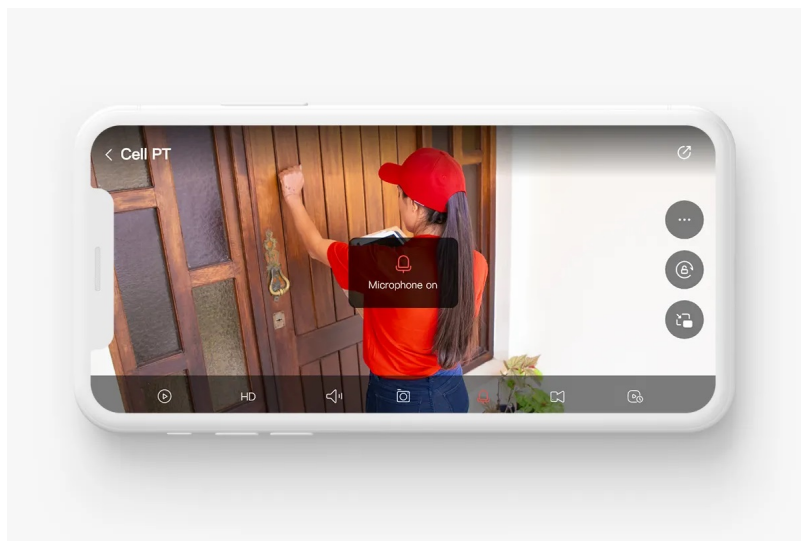

#### Ochrana rodiny i objektu ve 2K kvalitě - kamera Imou Cell PT

**Bezdrátová bezpečnostní kamera Imou Cell PT** pro ochranu domácnosti a těch, na kterých vám záleží. Videozáznamy zachycuje ve **vysokém rozlišení 2K**, díky čemuž je obraz ostrý a nechybí žádný důležitý detail. Disponuje **dobíjecí baterií s kapacitou 5 000 mAh**, která zajišťuje provoz až 4 měsíce. Pro napájení **lze využít také solární panel** (součástí je solární panel s výkonem 3 W), který snadno připojíte a umožní spolehlivý provoz bezpečnostního systému kontinuálně **v režimu 24/7**.

Samotná **instalace je pak rychlá, jednoduchá** a postačí vám k tomu jedna ruka. Stejně jako pro odejmutí je to otázka jednoho cvaknutí. Objektiv podporuje **panoramatické otáčení a naklápění**, a tak poskytne plný dohled nad vaším domovem. Díky **IR přísvitu do vzdálenosti až 20 metrů** je ideální i pro noční monitoring. **Detektor PIR s pokročilým video algoritmem** spolehlivě zachycují osoby a jejich pohyb.