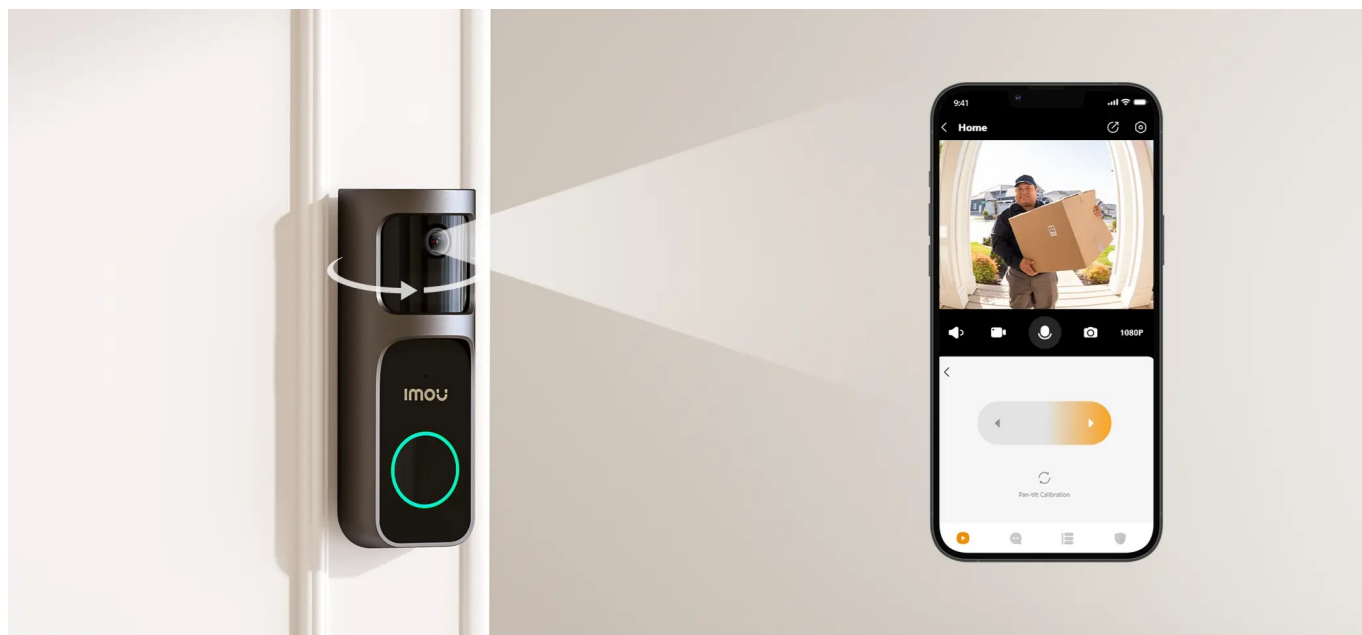

Popis

Imou Doorbell 2S Kit - váš chytrý strážce u vchodu domů

Imou Doorbell 2S Kit představuje moderní **domovní zvonek s integrovanou kamerou**, který je ideálním řešením pro zabezpečení vašeho domova. **Bezdrátové připojení** podporuje snadnou instalaci a okolní svět poté snímá ve **vysokém rozlišení 2K**. Kamera nabízí široké úhly záběru, takže jí nic podstatného neunikne a zachytí podstatnou plochu okolí. Mezi další přednosti patří podpora nočního vidění.

Chytrý zvonek s kamerou Imou Doorbell 2S Kit disponuje **IR přísvitem s dosahem až 5 metrů**, díky čemuž zajistí bezpečné snímání ve večerních hodinách i v naprosté tmě. O provoz se stará **baterie se stará dobíjecí baterie s portem USB-C** a kapacitou 5000 mAh, která zvládne **až 120 dní provozu**.

postavy dokáže detekovat pohyb přede dveřmi a upozornit na něj notifikací v chytrém telefonu. Kamera disponuje rozlišením **2048 × 1536** obrazových bodů, úhlem záběru 125° (horizontálně) a **IR přísvitem** s dosahem až 5 metrů pro kvalitní záběry i ve tmě. Pro ještě větší pokrytí a eliminaci slepých úhlů **lze objektivem otáčet do stran v rozmezí 30°**. Potěší také podpora **microSD** karet do velikosti až 512 GB, na kterou lze ukládat záznamy z kamery. Zvonek je odolný proti pronikání prachu a vody, snadno tak zvládne déšť i vítr při venkovní instalaci. O napájení se stará dobíjecí baterie s kapacitou **5000 mAh** a vydrží až 120 dní. Případně lze využít také kabely ze stávajícího dveřního zvonku s pevným zapojením. Nabíjení je pak realizováno skrze **USB-C** konektor. Součástí balení je **vyzváněcí modul** do elektrické zásuvky, ten umožňuje výběr z mnoha vyzváněcích melodií a slouží současně jako **Wi-Fi extender**.

Součástí balení je držák na stěnu, nabíjecí USB kabel a materiál potřebný k instalaci.

ZÁKLADNÍ SPECIFIKACE

Zvonek

Typ zvonku: bezdrátový

Rozlišení záznamu: 2048 × 1536 při 15 fps

Objektiv: 1/2,8" CMOS, f = 2,3 mm, úhel záběru 166° diagonálně, 125° horizontálně, 98° vertikálně