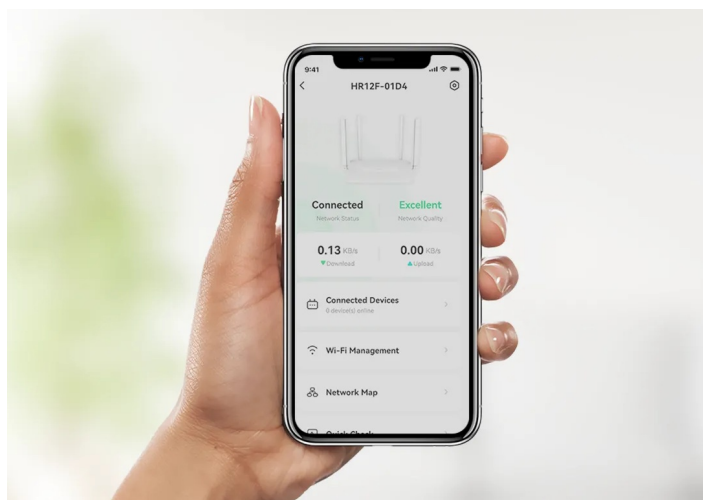

36 měs.

Stav:

Nové zboží

Popis

Bavte se s internetem naplno a bez sekání - Wi-Fi router Imou HR12F-A

Dvoupásmový Wi-Fi router Imou HR12F-A, se kterým si dopřejete vysokorychlostní Wi-Fi síť, plynulé a spolehlivé připojení v pohodlí domova. Tento model pracuje na frekvencích **2,4 GHz a 5 GHz**. V pásmu 2,4 GHz dosahuje přenosových rychlostí až 300 Mbps a v pásmu 5 GHz až 867 Mbps. Díky tomu je ideální **pro všestranné on-line aktivity**, ať už pracujete na PC, hrajete on-line hry, sledujete filmy, videa ve vysokém rozlišení, nebo holdujete streamování digitálního obsahu.

Wi-Fi router Imou HR12F-A disponuje **4 externími anténami**, které dosahují vysokého výkonu a **Wi-Fi signálem pokryjí celou vaši domácnost**. I v tom nejbližším koutu místnosti se můžete těšit s připojením. S **aplikací Imou Life** máte správu routeru a svou domácí Wi-Fi síť pod dokonalou kontrolou. Umožní vám snadné ovládání odkudkoli, zapnutí a konektivitu.