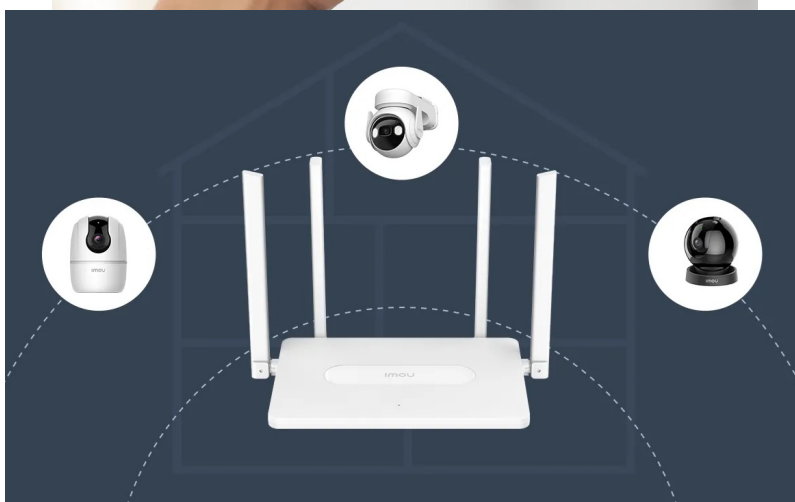

36 měs.

Stav:

Nové zboží

Popis

Bavte se s internetem naplno a bez sekání - Wi-Fi router Imou HR12F-A

Dvoupásmový Wi-Fi router Imou HR12F-A, se kterým si dopřejete vysokorychlostní Wi-Fi síť, plynulé a spolehlivé připojení v pohodlí domova. Tento model pracuje na frekvencích **2,4 GHz a 5 GHz**. V pásmu 2,4 GHz dosahuje přenosových rychlostí až 300 Mbps a v pásmu 5 GHz až 867 Mbps. Díky tomu je ideální **pro všestranné on-line aktivity**, ať už pracujete na PC, hrajete on-line hry, sledujete filmy, videa ve vysokém rozlišení, nebo holdujete streamování digitálního obsahu.

Wi-Fi router Imou HR12F-A disponuje **4 externími anténami**, které dosahují vysokého výkonu a **Wi-Fi signálem pokryjí celou vaši domácnost**. I v tom nejbližším koutu místnosti se můžete těšit s připojením. S **aplikací Imou Life** máte správu routeru a svou domácí Wi-Fi síť pod dokonalou kontrolou. Umožní vám snadné ovládání odkudkoli, zapnutí a konektivitu.

Mezi další přednosti patří podpora **automatické synchronizace Wi-Fi Auto-sync**, díky čemuž se kompatibilní Imou kamery připojí zcela bez problémů. Pro streamování dat využívá **router Imou HR12F-A** specifický kanál, který podporuje plynulý tok dat, snižuje ztráty cloudových záznamů a **uplatní se i v přeplněném Wi-Fi provozu**.