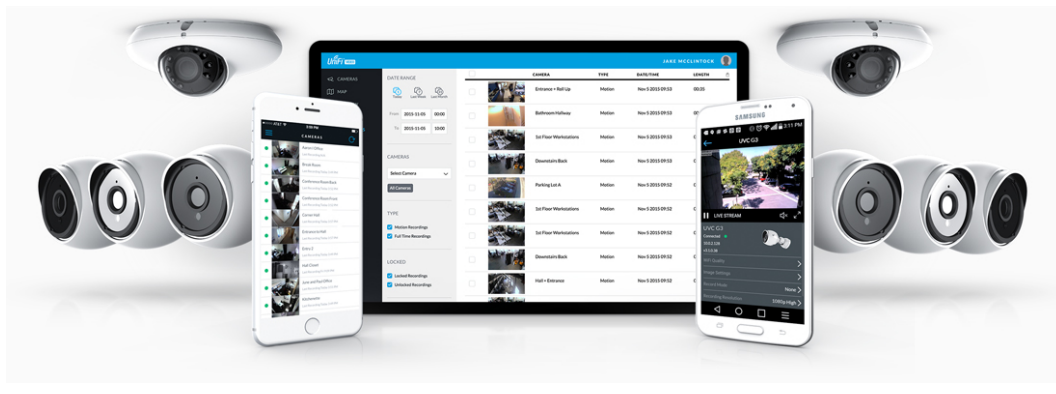

[Aplikace UniFi Protect pro mobilní zařízení s Androidem](#)

[Aplikace UniFi Protect pro mobilní zařízení s iOS](#)

ZÁKLADNÍ SPECIFIKACE

Rozlišení snímáče: 8 Mpx

Snímací čip: 1/1.8" senzor

Maximální rozlišení: 3840 × 2160 px

Snímková rychlost: max. 30 fps

IR přísvit: ano, do 40 m

Objektiv: pevný, úhel záběru 109,9° horizontálně, 56,7° vertikálně, 134,1° diagonálně

Rozhraní: 1 × GbE RJ-45

Délka kabelu: 30 cm

Slot paměťových karet: ano

Audio: ano, mikrofon a reproduktor

Napájení: PoE+ 42,5-57 V DC, spotřeba max. 20 W

Pracovní teplota: -30 až +50 °C

Hmotnost: 990 g

Rozměry: 118 × 118 × 111 mm

Manuál (montážní návod):

dl.ui.com/qig/uvc-ai-turret-w