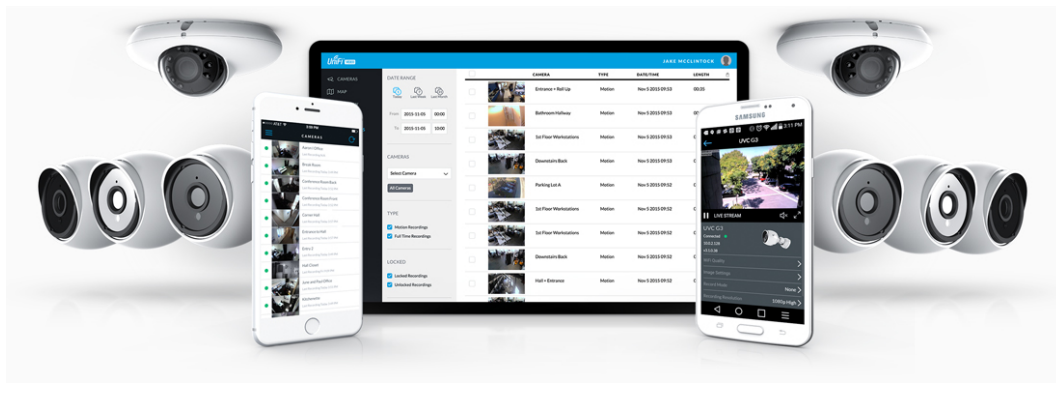

UBIQUITI UNIFI AI DOME W

Cena celkem:	10 697 Kč (bez DPH: 8 840 Kč)
Kód zboží:	IPKUBT1063
Part No.:	UVC-AI-Dome-W
Záruka:	26 měs.
Stav:	Nové zboží

Popis

Ubiquiti UniFi AI Dome W

Kamera UniFi AI Dome W poskytuje čistý a ostrý obraz v **rozdělení 3840 × 2160 při 30 fps** s možností nočního vidění na vzdálenost až 40 m.

Kamera podporuje **PoE napájení (42,5-57 V DC)**. Balení neobsahuje PoE injektor.

- 8 Mpx senzor (1/1.8") & rozlišení 3840 × 2160 při 30 fps (16 : 9)
- Úhel záběru: 109,9° horizontálně, 56,7° vertikálně, 134,1° diagonálně
- Vestavěné IR LED diody a automatický IR cut filtr pro lepší noční vidění
- Voděodolnost dle IP66 + odolnost IK10 (antivandal)
- Integrovaný mikrofon (lze softwarově vypnout)
- ARM Cortex-A53 procesor
- Podpora PoE 42,5-57 V DC (injektor není součástí balení)
- Součástí balení je montážní sada na stěnu nebo strop
- Detekce obličeje a rozpoznání SPZ

Kamera je součástí produktové řady **UniFi Protect**, kde je největší předností centralizovaná správa všech zařízení v jediném softwaru. Software UniFi Protect je předinstalovaný na serveru **UniFi Protect NVR** (IPZUBT1003) pro Full HD záznam až 50 kamer, **UniFi Cloud Key Gen2 Plus** (NAOUBT1019) pro záznam až 15 kamer nebo **UniFi Dream Machine PRO** (NAAUBT1121) pro záznam až 32 kamer.

Výhoda serverů je, že spolupracují s aplikacemi pro mobilní zařízení, díky tomu můžete mít váš kamerový systém neustále pod dohledem.

[Aplikace UniFi Protect pro mobilní zařízení s Androidem](#)

[Aplikace UniFi Protect pro mobilní zařízení s iOS](#)