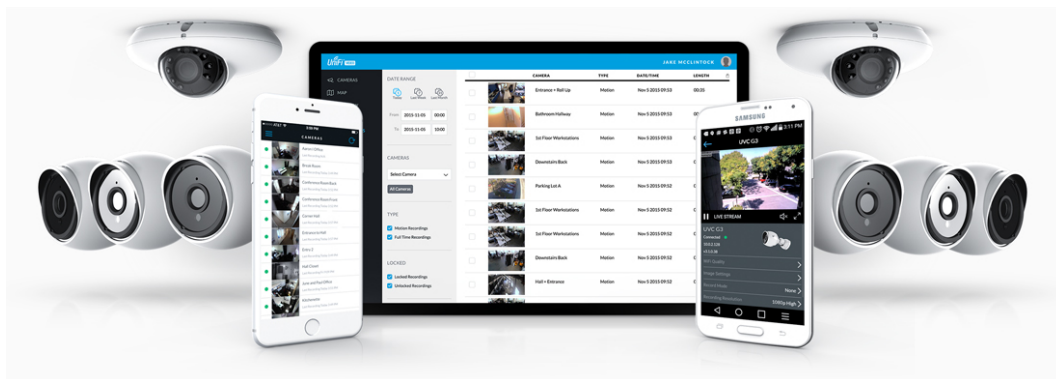

### Ubiquiti UniFi Protect Camera AI 360 W

**Ultraširokouhlá PTZ** kamera **AI 360** poskytuje čistý a ostrý obraz v **rozlišení 1920 x 1920 při 30 fps** s možností **nočního vidění** pro nepřetržitý dohled. Ideální volba pro nákupní centra, parkoviště, letiště, nádraží a další dopravní uzly. Kamera podporuje aktivní **PoE napájení dle standardu 802.3af**. Možnost venkovní instalace do podhledu, kamera nesmí být na přímém dešti (viz manuál). Balení neobsahuje PoE injektor.

Kamera je součástí produktové řady **UniFi Protect**, kde je největší předností centralizovaná správa všech zařízení v jediném softwaru. Software UniFi Protect je předinstalovaný na serveru **UniFi Protect NVR** (IPZUBT1003) pro Full HD záznam až 50

kamer, **UniFi Cloud Key Gen2 Plus** (NAOUBT1019) pro záznam až 15 kamer nebo **UniFi Dream Machine PRO** (NAAUBT1121) pro záznam až 32 kamer.

Výhoda serverů je, že spolupracují s aplikacemi pro mobilní zařízení, díky tomu můžete mít váš kamerový systém neustále pod dohledem.\*