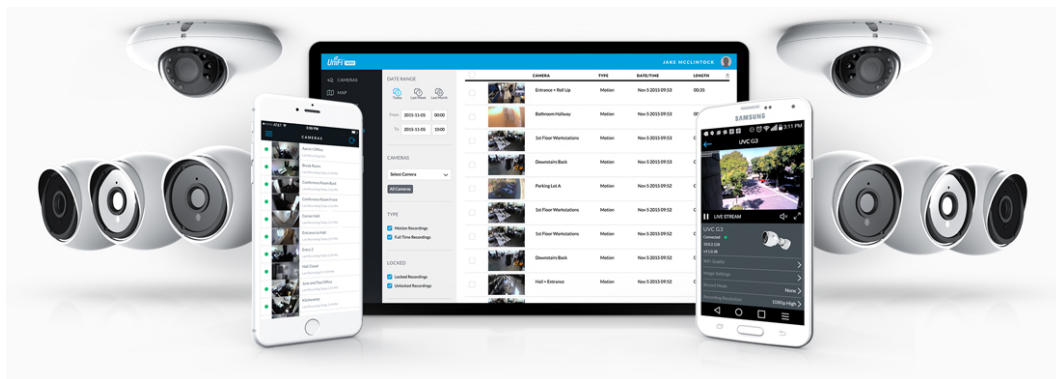

Ubiquiti UniFi Protect Camera AI 360 W

Ultraširokouhlá PTZ kamera **AI 360** poskytuje čistý a ostrý obraz v **rozlišení 1920 x 1920 při 30 fps** s možností **nočního vidění** pro nepřetržitý dohled. Ideální volba pro nákupní centra, parkoviště, letiště, nádraží a další dopravní uzly. Kamera podporuje aktivní **PoE napájení dle standardu 802.3af**. Možnost venkovní instalace do podhledu, kamera **nesmí být na přímém dešti (viz manuál)**. Balení neobsahuje PoE injektor.

Váš prohlížeč nepodporuje video HTML5.

- 5 Mpx CMOS senzor a rozlišení 1920 x 1920 při 30 fps
- Úhel záběru 360°, objektiv typu „rybí oko“
- IR přísvit (noční režim)
- Digitální PTZ (pan-tilt-zoom) - otáčení a zoom
- Detekce/rozpoznání osob a vozidel
- ARM Quad-Core Cortex-A53, 2 GB LPDDR4, 8GB eMMC
- Videokompresce H.264, MJPG
- Mikrofon + reproduktor (mikrofon lze softwarově vypnout)
- Voděodolnost dle IPX4 + IK08 (antivandal)
- Venkovní instalace do podhledu (kamera nesmí být na přímém dešti)
- PoE napájení (802.3af)

Kamera je součástí produktové řady **UniFi Protect**, kde je největší předností centralizovaná správa všech zařízení v jediném softwaru. Software UniFi Protect je předinstalovaný na serveru **UniFi Protect NVR** (IPZUBT1003) pro Full HD záznam až 50

kamer, **UniFi Cloud Key Gen2 Plus** (NAOUBT1019) pro záznam až 15 kamer nebo **UniFi Dream Machine PRO** (NAAUBT1121) pro záznam až 32 kamer.

Výhoda serverů je, že spolupracují s aplikacemi pro mobilní zařízení, díky tomu můžete mít váš kamerový systém neustále pod dohledem.*