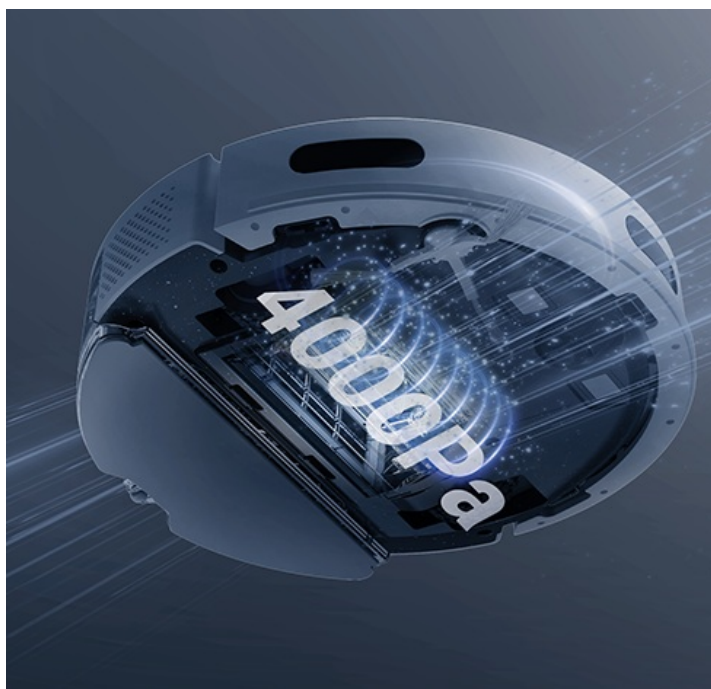

Popis

Robotický vysavač EZVIZ RE4 Plus - pro váš úklid i klid

Výkonný robotický vysavač EZVIZ RE4 Plus s mopem, který usnadní úklid domácnosti a vám život. Je ideální volbou jak pro vysávání, tak vytírání. **Integrovaný navigační systém s LDS LiDAR** zajišťuje přesné naplánování trasy a vyčištění každého koutu v místnosti. Ve spojení s **mobilní aplikací EZVIZ** můžete nastavit funkce a plán úklidu jednoduše pomocí pár klepnutí.

Čistý byt bez námahy

Robotický vysavač EZVIZ RE4 Plus disponuje **prachovým sáčkem o objemu 4 l**. Pojme tak velké množství prachu a je ideální pro častý a poctivý úklid. Díky **funkci automatického vyprazdňování** se nemusíte o nic starat. Tento extra velký sáček stačí vyměnit až za 90 dní. Mezi další přednosti patří **vysoký sací výkon**, který absorbuje prach, srst domácích mazlíčků a další hrubé nečistoty na vašem koberci. Speciálně při vysávání koberců oceníte **funkci zesíleného sání**, která odstraní hůře odnímatelné nečistoty, jako jsou vlasy, zvířecí chlupy apod. Pro úklid podlah se pak uplatní **funkce mopování**.

Robot **EZVIZ RE4 Plus** disponuje **300ml nádržkou na vodu**, takže klidně vyčře podlahy v celém bytě. Přesná **detekce pohybu LDS LiDAR** ve spolupráci s infračervenými senzory efektivně reaguje na překážky a volí optimální trasu čištění. Skvěle se tak uplatní i v prostorově náročnějších prostředích.

EZVIZ RE4 Plus

Vysoce výkonný **robotický vysavač a mop**, který přináší komplexní řešení pro úklid domácnosti. Díky pokročilé technologii navigace **LDS LiDAR** a **automatickému vyprázdnění prachového zásobníku** nabízí bezproblémový provoz **až na 90 dní**. Kombinuje čtyři hlavní funkce - **zametání, vysávání, mopování a vyprazdňování**.