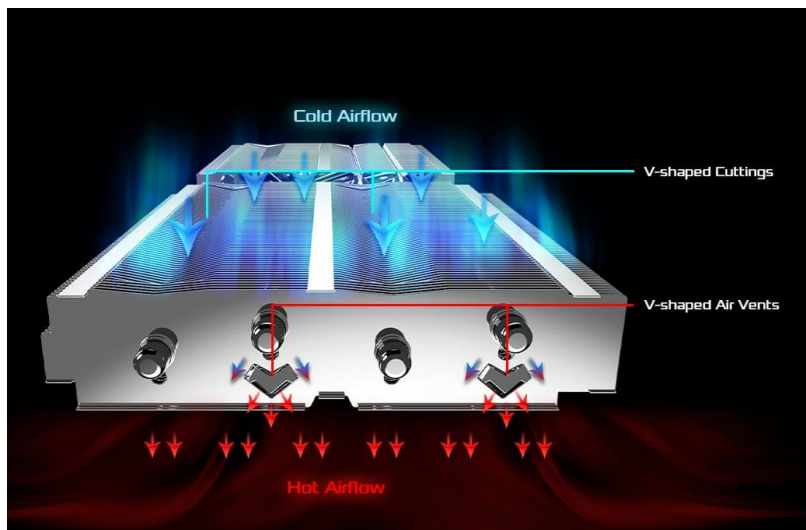

Popis

Hrajte, tvořte, generujte obsah s grafickou kartou ASRock Intel Arc B580 Steel Legend

Grafická karta **ASRock Intel Arc B580 Steel Legend** je díky svému výkonu a podpoře **podsvícení Polychrome SYNC** ideální volbou do herních sestav. Uplatní se však v také v tvůrčích a multimediálních PC systémech. Disponuje **integroványými ARGB LED diodami**, které vám umožní vytvořit specifické osvětlení. Efekty lze jednoduše ovládat pomocí **LED spínače** nebo synchronizovat s kompatibilními základními deskami ASRock.

Grafická karta **ASRock Intel Arc B580 Steel Legend** obsahuje **trojici ventilátorů**, které se podílejí na optimalizovaném chlazení a snížení teploty během náročného provozu. Díky **technologii tichého chlazení** se ventilátory zastaví, pokud se teplota výrazně sníží a není potřeba plná provozní zátěž. Konstrukce se vyznačuje přítomností **kovové zadní desky**, která zajišťuje pevnost a odolnost proti ohýbání. Současně se také podílí na stylovém a čistém vzhledu.

Samotný **design žebér a větracích otvorů** podporuje rychlý a stabilní průchod vzduchu, což vede k vyšší účinnosti chlazení. **Odobné tepelné trubice** jsou navrženy tak aby dosahovaly maximálního kontaktu a optimalizovaly odvod tepla. Po ruce máte celou řadu moderních technologií, které zvyšují výkon v určitých hrách nebo přinášejí **podporu umělé inteligence Intel Xe Super Sampling 2 (Intel XeSS 2)**.