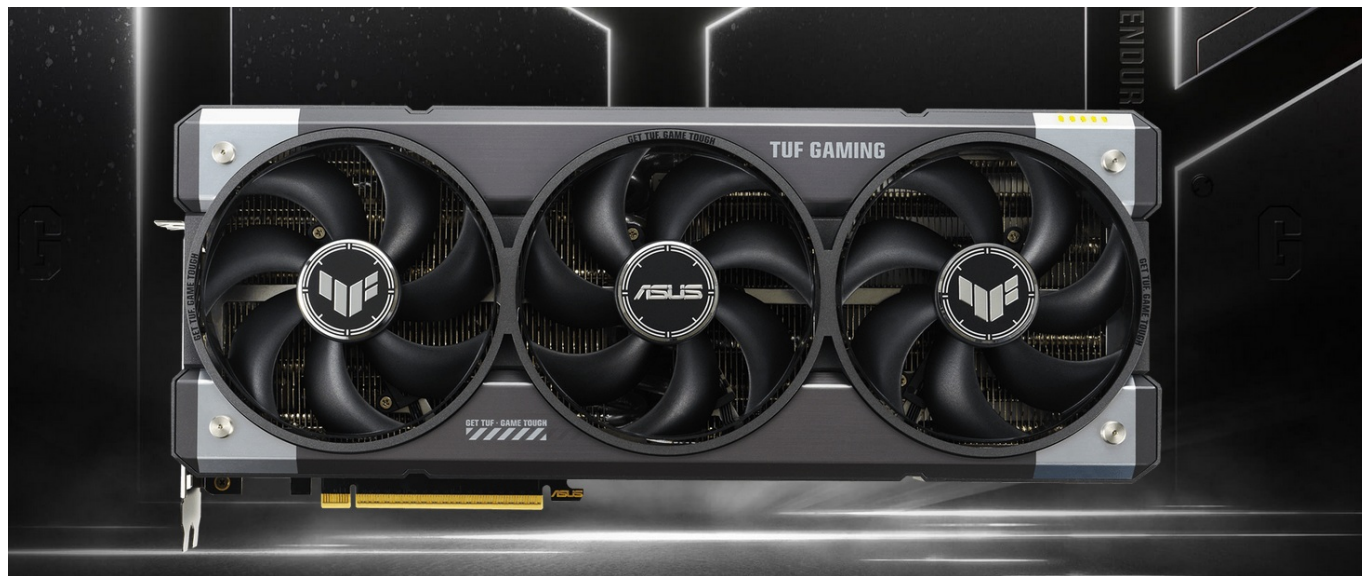

## ASUS TUF GAMING GeForce RTX 5080 OC - odolnost a výkon bez kompromisů

Grafická karta **ASUS TUF GAMING GeForce RTX 5080 OC** je připravena být nejlepší. Disponuje vylepšeným chlazením i napájením, takže si poradí s jakoukoli zátěží, která se na ni chystá. Kromě toho se vyznačuje také posíleným designem – **speciálním kovovým exoskeletem**, který zajišťuje mimořádnou pevnost a odolnost. Je poháněna **architekturou NVIDIA Blackwell** a obsahuje nepřeborné množství technologií jak pro hráče, tak tvůrce obsahu.