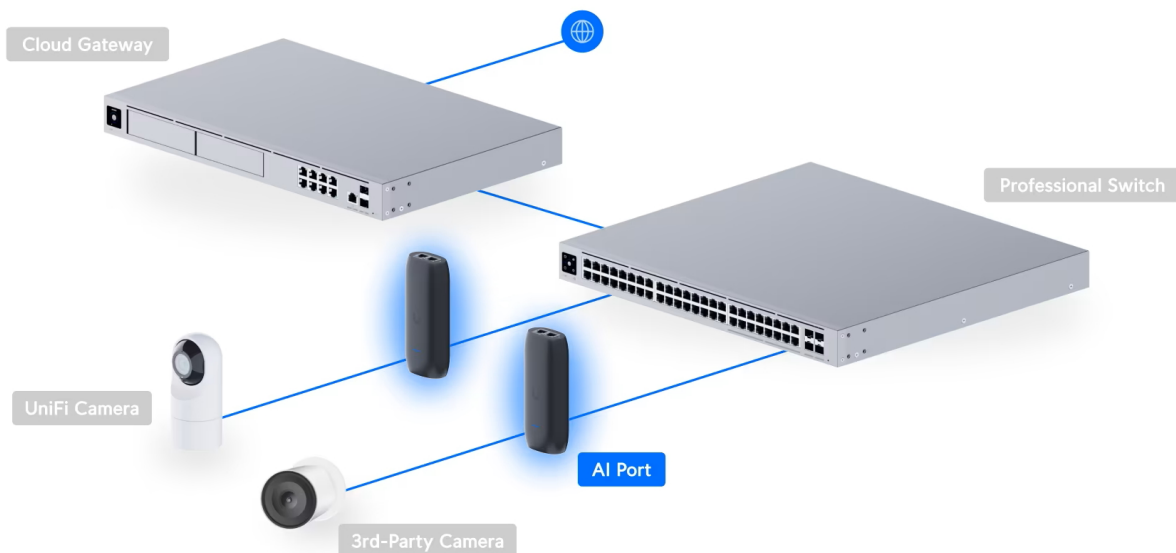

UBIQUITI AI PORT

Cena celkem:	5 235 Kč (bez DPH: 4 326 Kč)
Běžná cena:	5 758 Kč
Ušetříte:	523 Kč
Kód zboží:	IPKUBT1067
Part No.:	UP-AI-Port
Záruka:	26 měs.
Stav:	Nové zboží

Popis

Ubiquiti AI Port

AI zařízení, které rozšiřuje jakoukoli kameru UniFi nebo kameru třetí strany o **funkce AI detekce, klasifikace a rozpoznávání**.

Určeno pro montáž **na zeď nebo na sloup** o vnějším průměru > 45 mm (1,8").

- Kompatibilita s kamerami ONVIF třetích stran
- 1x vstup napájení PoE++/PoE+, 1x výstup napájení PoE+/PoE
- Přímé připojení nebo spárování s kamerou v síti
- Ovládání pomocí webové nebo mobilní aplikace UniFi Protect

Your browser does not support HTML5 video.

AI Port rozšiřuje všechny kompatibilní kamery o funkce:

- Detekce: pohybu, osob, vozidel, zvířat, mluvení
- Klasifikace: barva vozidla, typ vozidla
- Rozpoznání: obličejů, registračních značek

ZÁKLADNÍ SPECIFIKACE

Rozhraní: 1× GbE RJ-45 PoE++/PoE+ vstup, 1× GbE RJ-45 PoE+/PoE výstup, 1× slot pro SD kartu (pro budoucí využití)

Max. rozlišení kamer: 3840 × 2160 px

Podpora PoE: ano, 1× PoE++/PoE+ vstup, 1× PoE+/PoE výstup