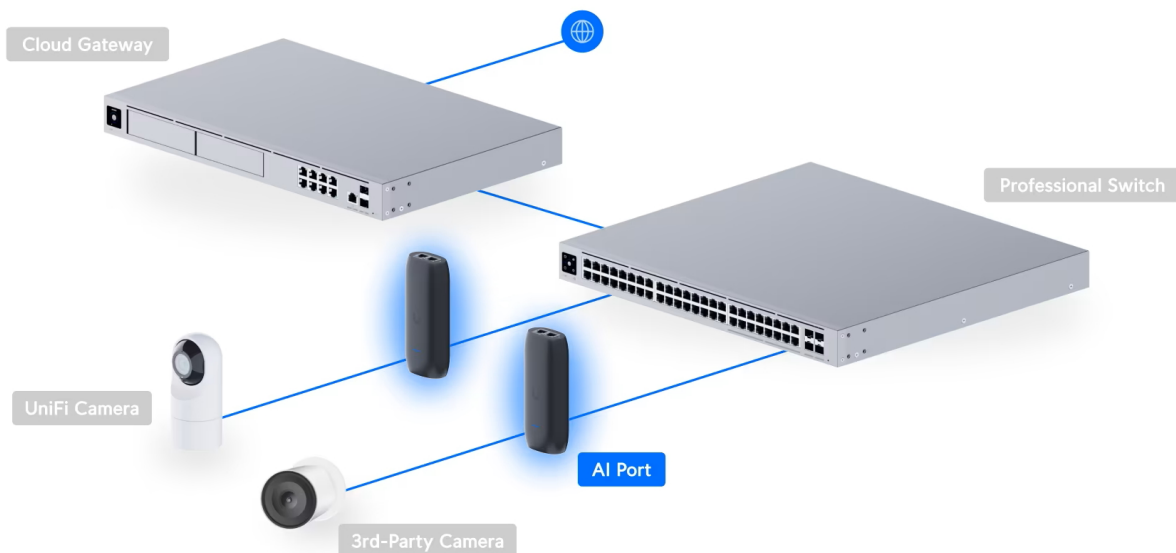

Ubiquiti AI Port

AI zařízení, které rozšiřuje jakoukoli kameru UniFi nebo kameru třetí strany o **funkce AI detekce, klasifikace a rozpoznávání**.

Určeno pro montáž **na zeď nebo na sloup** o vnějším průměru > 45 mm (1,8").

- Kompatibilita s kamerami ONVIF třetích stran
- 1x vstup napájení PoE++/PoE+, 1x výstup napájení PoE+/PoE
- Přímé připojení nebo spárování s kamerou v síti
- Ovládání pomocí webové nebo mobilní aplikace UniFi Protect

Your browser does not support HTML5 video.

AI Port rozšiřuje všechny kompatibilní kamery o funkce:

- Detekce: pohybu, osob, vozidel, zvířat, mluvení
 - Klasifikace: barva vozidla, typ vozidla
 - Rozpoznání: obličejů, registračních značek
-

ZÁKLADNÍ SPECIFIKACE

Rozhraní: 1× GbE RJ-45 PoE++/PoE+ vstup, 1× GbE RJ-45 PoE+/PoE výstup, 1× slot pro SD kartu (pro budoucí využití)

Max. rozlišení kamer: 3840 × 2160 px

Podpora PoE: ano, 1× PoE++/PoE+ vstup, 1× PoE+/PoE výstup