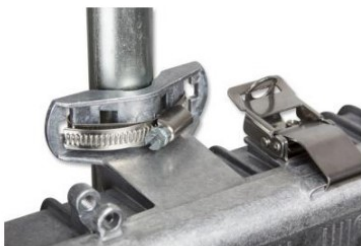

Pozor, používejte průchodky vždy s přidaným těsněním.

- Dvě kabelové průchodky a zavírání na šrouby, montáž se třmenem
- Ventilační zásepka proti pronikání vlhkosti je součástí boxu
- Součástí balení jsou šrouby na uchycení elektroniky a plastové distanční sloupky (8/8 ks) upevněné na šroubu
- Variabilní montáž na stožár nebo stěnu
- Kabelové průchodky jsou proti protáčení zajištěny a součástí balení
- Možnost montáže Rocket M2 a M5 pomocí GentleKLIPu
- Snadná montáž desek MikroTik (RB 411, RB911, RB912, RB433, RB493) nebo jiných desek s použitím vloženého plechu (není součástí balení)
- Kabelová průchodka M20 s těsněním pro kabely o průměru 4–10 mm umožňuje prostrčení konektoru RJ-45
- Lze osadit až 13 průchodek (středy děr pro vrtání jsou označeny)

ZÁKLADNÍ SPECIFIKACE

Vnitřní rozměry: 246 × 185 × 61/50 mm

Provedení: montáž na stožár o průměru 21-54 mm

Materiál: hliníková slitina

Hmotnost: 1,5 kg

Možnosti montáže

Ø 19 - 42 mm
hadicová spona
(součást balení C)

Ø ≥ 19 mm
nekonečný kovový pásek, spona apod.
(max. šířky 19 mm,
není součástí balení)

Ø 21 - 54 mm
třmen
(součást balení T)

na stěnu
(montážní materiál
není součástí
balení)
