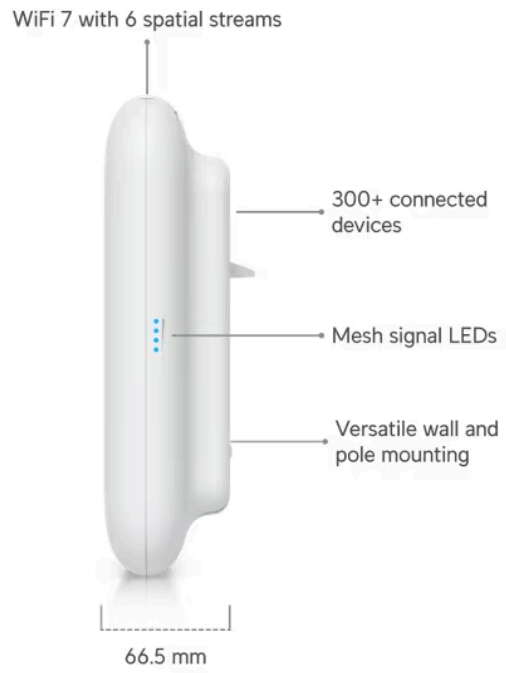

*Includes external omni antennas.