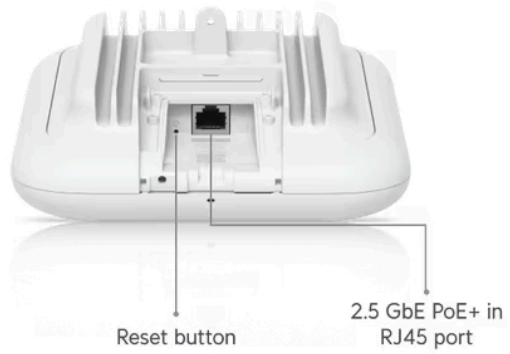

*Includes external omni antennas.