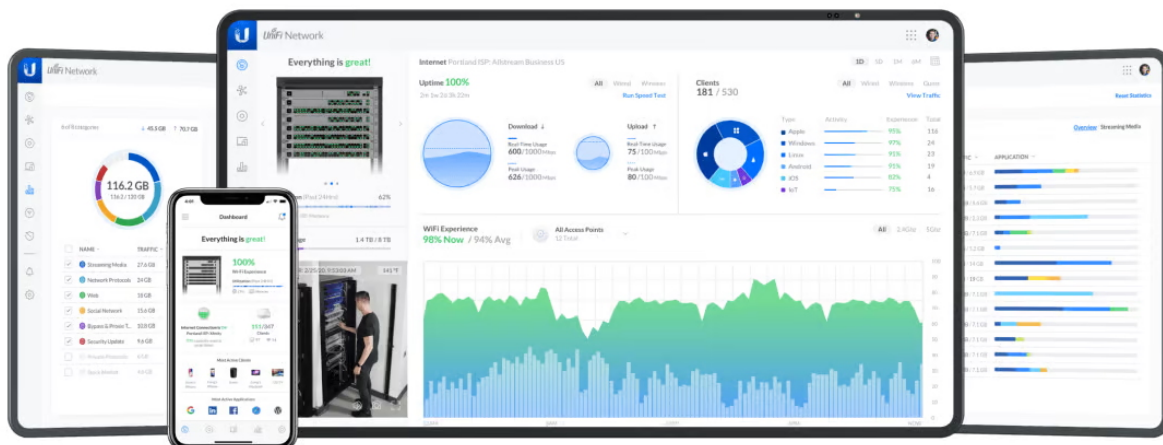

Váš prohlížeč nepodporuje video HTML5.

Konfiguraci a správu UniFi zařízení umožňuje aplikace UniFi Network, která je předinstalovaná na [UniFi OS konzolích](#) (UniFi Dream Machine, Dream Router, Dream Wall, Express, Cloud Gateway Ultra atd.). Alternativou je volně dostupný software UniFi Network Server, určený pro instalaci na vlastní počítač nebo server (Windows, MacOS, Linux). Software UniFi Network Server je neustále vylepšován, a proto doporučujeme vždy používat aktuální verzi, kterou stahujete na stránkách Ubiquiti v sekci [Download](#). Více informací o tomto produktu se dozvíte také na [školení Ubiquiti](#).

ZÁKLADNÍ SPECIFIKACE

Standard: 802.11a/b/g/n/ac/ax/be

Anténa: integrovaná směrová anténa 8 dBi (2,4 GHz) + 11 dBi (5 GHz), 2x konektor RP-SMA (součástí balení 2x externí všesměrová anténa)

Provozní frekvence: 2,4 GHz, 5 GHz

Rychlost přenosu dat: 688 Mbps (2,4 GHz), 8,6 Gbps (5 GHz)

PoE: ano, aktivní PoE+ 802.3at

Porty: 1x 2,5 GbE RJ-45

Rozměry: 208 x 170 x 121,8 mm (208 x 170 x 66,5 mm bez držáku)

Hmotnost: 1,2 kg (1,33 kg s držákem)

Manuál (montážní návod):

[Ubiquiti UniFi U7 Pro Outdoor](#)