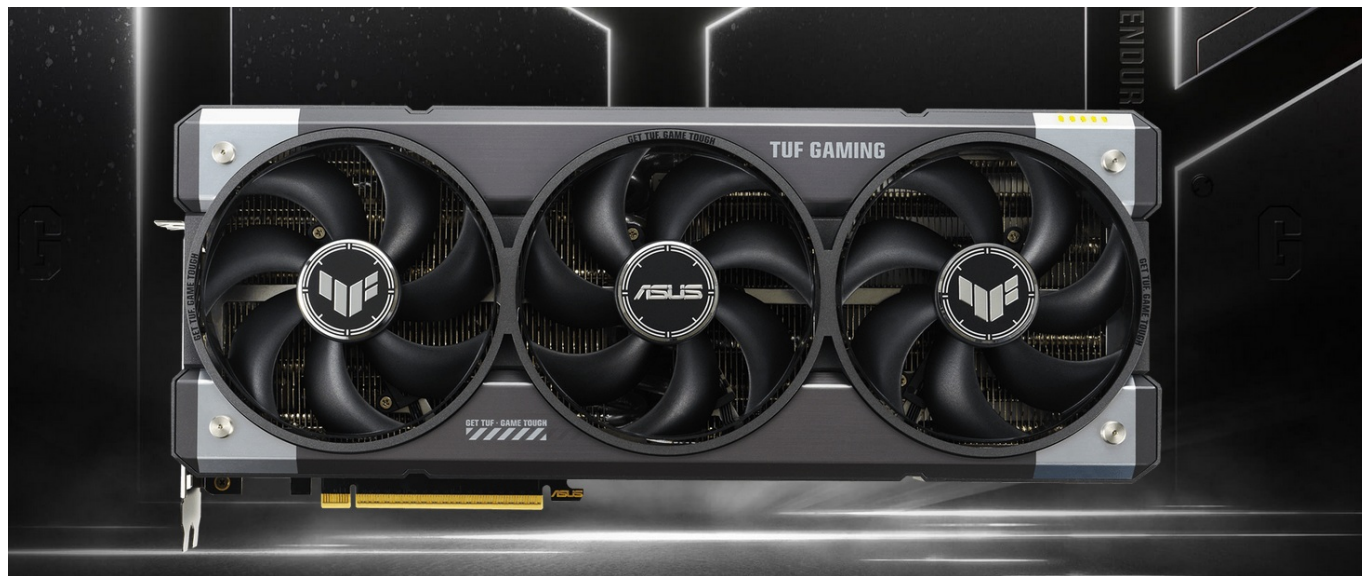

Popis

ASUS TUF GAMING GeForce RTX 5070 Ti - odolnost a výkon bez kompromisů

Grafická karta **ASUS TUF GAMING GeForce RTX 5070 Ti** je připravena být nejlepší. Disponuje vylepšeným chlazením i napájením, takže si poradí s jakoukoli zátěží, která se na ni chystá. Kromě toho se vyznačuje také posíleným designem – **speciálním kovovým exoskeletem**, který zajišťuje mimořádnou pevnost a odolnost. Je poháněna **architekturou NVIDIA Blackwell** a obsahuje nepřeborné množství technologií jak pro hráče, tak tvůrce obsahu.