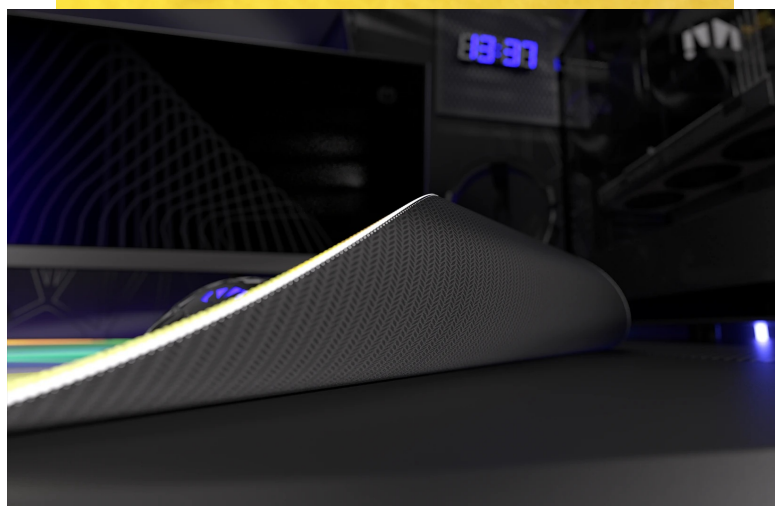

## Endorfy Crystal Spectrum XL - pro velké herní manévry

Herní podložka Endorfy Crystal Spectrum XL, která je ideální ke každé gamingové PC konfiguraci. Je extra velká, takže se na ni vměstná myš i klávesnice a své nejdůležitější periferie do virtuálních bitev měli na jednom místě a pod kontrolou.

Herní podložka pod myš Endorfy Crystal Spectrum XL je opatřena speciálním textilním povrchem, který přesně **snímá každý manévr optického i laserového snímače** myši. Díky tomu podporuje precizní ovládání bez ohledu na typ hry. Spodní stranu představuje **gumový podklad**, který je přílnavý a podložka dokonale drží na svém místě. **Dlouhou životnost** a stovky hodin gamingové zábavy zajišťuje kvalitní **materiál odolný proti vlhkosti**.