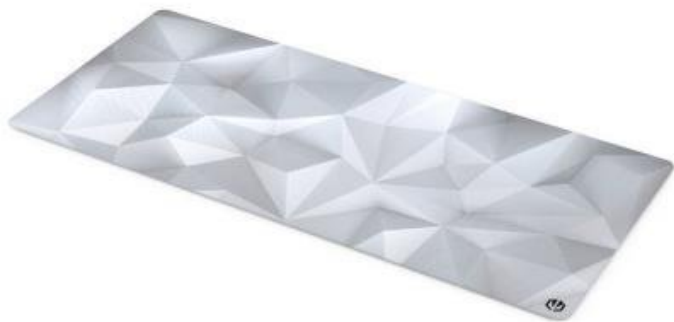

Jan Skopový (hw.ddfu.org)

hello@ddfu.org

+420 731 533677

05.04.25 16:22:34

ENDORFY CRYSTAL ONYX WHITE XL

Cena celkem:

628 Kč
(bez DPH: 519 Kč)

Kód zboží:

Endorfy Crystal Onyx White XL

Extra velká herní podložka pod myš a klávesnici. Její **hladký textilní povrch** vytváří prostor pro bezchybný provoz optických i laserových myší. Jedinečný **grafický vzor připomínající barevný krystal** bude na stole každého hráče vypadat skvěle. S přilnavým **gumovým podkladem** je podložka bezpečně přichycena ke stolu, kde zůstává za všech okolností.

Odolné prošívané okraje zabraňuje roztřepení. Materiál je navíc **odolný vůči vlhkosti**, což zvyšuje jeho životnost a usnadňuje údržbu.

ZÁKLADNÍ SPECIFIKACE

Kompatibilita: optické a laserové myši

Rozměry: 900 × 400 × 3 mm

Barva: bílá