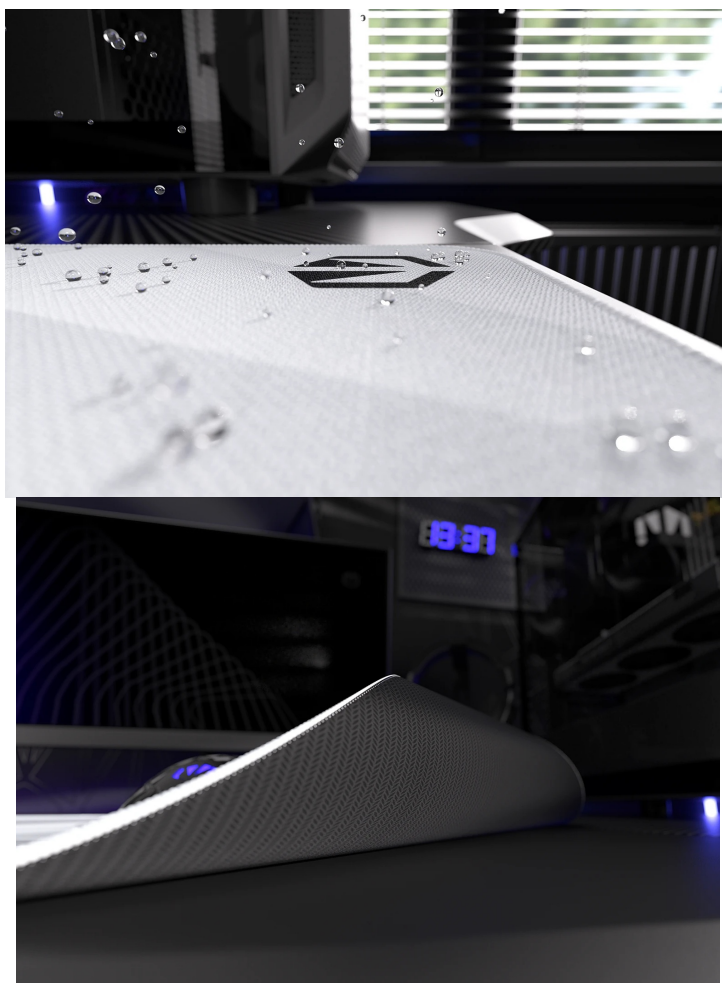

Popis

Endorfy Crystal Onyx White XL - pro velké herní manévry

Herní podložka Endorfy Crystal Onyx White XL, která je ideální ke každé gamingové PC konfiguraci. Je extra velká, takže se na ni vměstná myš i klávesnice a své nejdůležitější periferie do virtuálních bitev měli na jednom místě a pod kontrolou.

Herní podložka pod myš Endorfy Crystal Onyx White XL je opatřena speciálním textilním povrchem, který přesně **snímá každý manévr optického i laserového snímače** myši. Díky tomu podporuje precizní ovládání bez ohledu na typ hry. Spodní stranu představuje **gumový podklad**, který je přilnavý a podložka dokonale drží na svém místě. **Dlouhou životnost** a stovky hodin gamingové zábavy zajišťuje kvalitní **materiál odolný proti vlhkosti**.

Endorfy Crystal Onyx White XL

Extra velká herní podložka pod myš a klávesnici. Její **hladký textilní povrch** vytváří prostor pro bezchybný provoz optických i laserových myši. Jedinečný **grafický vzor připomínající barevný krystal** bude na stole každého hráče vypadat skvěle. S přilnavým **gumovým podkladem** je podložka bezpečně přichycena ke stolu, kde zůstává za všech okolností. **Odolné prošíání podél okrajů** zabraňuje roztřepení. Materiál je navíc **odolný vůči vlhkosti**, což zvyšuje jeho životnost a usnadňuje údržbu.

ZÁKLADNÍ SPECIFIKACE

Kompatibilita: optické a laserové myši

Rozměry: 900 × 400 × 3 mm

Barva: bílá