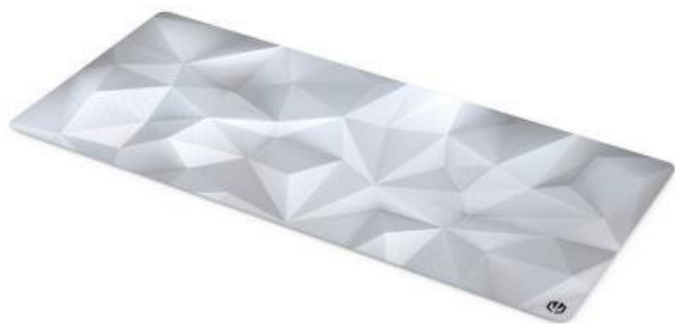

Jan Skopový (hw.ddfu.org)

hello@ddfu.org

+420 731 533677

21.09.25 17:13:34

ENDORFY CRYSTAL ONYX WHITE XL

Cena celkem:	657 Kč
	(bez DPH: 543 Kč)
Běžná cena:	722 Kč
Ušetříte:	66 Kč
Kód zboží:	MYSEND2070
Part No.:	EY6B010
Záruka:	24 měs.
Stav:	Nové zboží

Popis

Endorfy Crystal Onyx White XL - pro velké herní manévry

Herní podložka Endorfy Crystal Onyx White XL, která je ideální ke každé gamingové PC konfiguraci. Je extra velká, takže se na ni vměstná myš i klávesnice a své nejdůležitější periferie do virtuálních bitev měli na jednom místě a pod kontrolou.

Herní podložka pod myš Endorfy Crystal Onyx White XL je opatřena speciálním textilním povrchem, který přesně **snímá každý manévr optického i laserového snímače** myši. Díky tomu podporuje precizní ovládání bez ohledu na typ hry. Spodní stranu představuje **gumový podklad**, který je přilnavý a podložka dokonale drží na svém místě. **Dlouhou životnost** a stovky hodin gamingové zábavy zajišťuje kvalitní **materiál odolný proti vlhkosti**.

Endorfy Crystal Onyx White XL

Extra velká herní podložka pod myš a klávesnici. Její **hladký textilní povrch** vytváří prostor pro bezchybný provoz optických i laserových myši. Jedinečný **grafický vzor připomínající barevný krystal** bude na stole každého hráče vypadat skvěle. S přilnavým **gumovým podkladem** je podložka bezpečně přichycena ke stolu, kde zůstává za všech okolností. **Odolné prošíání podél okrajů** zabraňuje roztřepení. Materiál je navíc **odolný vůči vlhkosti**, což zvyšuje jeho životnost a usnadňuje údržbu.