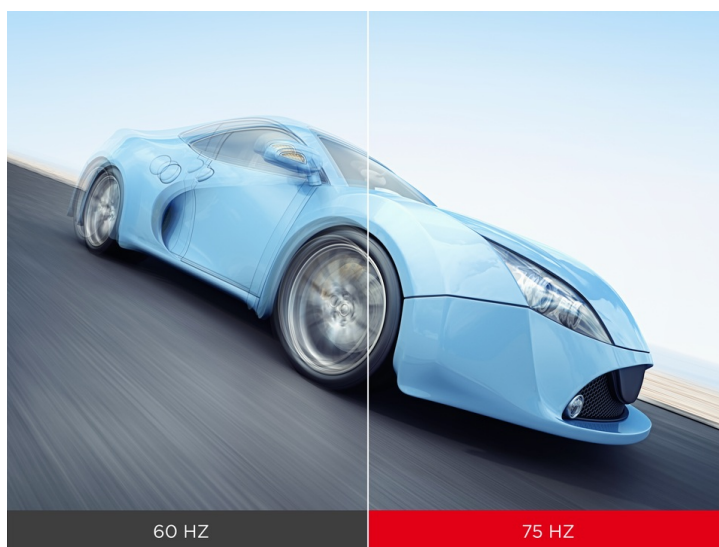

Popis

ViewSonic VA240-H-2 - jasný a ostrý obraz z každého úhlu

Full HD monitor ViewSonic VA240-H-2 ideálně doplní vaši firemní nebo domácí PC sestavu. Podporuje komfortní zobrazení v rozlišení **Full HD** pro práci s tabulkami, dokumenty, internetem i pro sledování multimédií, jako jsou filmy či videa. **Displej s úhlopříčkou 23,8" a tenkými rámečky** je doplněn IPS panelem s technologií **SuperClear**, díky čemuž produkuje široké pozorovací úhly a obraz je čistý a dobře viditelný, ať už se díváte z přímého pohledu, nebo ze stran.

Vzhledem k **obnovovací frekvenci 75 Hz** si na monitoru **ViewSonic VA240-H-2** dopřejete svižné pohyby, filmy a další dynamické objekty nebo scény s patřičnou plynulostí. Přínos je rovněž v pracovní sféře, kde vám plynulý obraz umožní efektivně ovládat aplikace nebo rozsáhlé dokumenty bez zbytečné námahy očí.

systemy.

ViewSonic VA240-H-2

LED monitor s úhlopříčkou **23,8"** nabízí Full HD rozlišení **1920 × 1080** obrazových bodů. Disponuje obnovovací frekvencí **75 Hz**, dobou odezvy **1 ms**, kontrastním poměrem **1000 : 1** a jasnem **250 cd/m²**. Použití technologie **IPS** poskytuje pozorovací úhly **178°** horizontálně i vertikálně. Je vhodný i pro instalaci na stěnu díky standardu **VESA 75 × 75 mm**.

Součástí balení je HDMI kabel.

ZÁKLADNÍ SPECIFIKACE

Typ panelu: IPS

Úhlopříčka: 23,8"

Poměr stran: 16 : 9

Rozlišení: 1920 × 1080

Kontrastní poměr: 1000 : 1

Doba odezvy: 1 ms