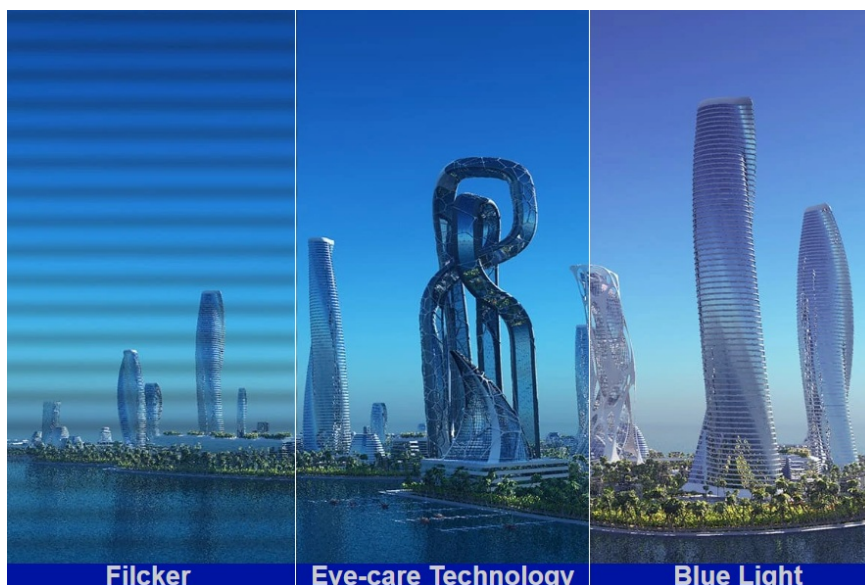

Ušetříte: **296 Kč**

Kód zboží: MONVIE0249

Part No.: VX2479J-HD-PRO

Záruka: 36 měs.

Stav: Nové zboží

Popis

Ponořte se do světa her s monitorem ViewSonic VX2479J-HD-PRO

Herní monitor **ViewSonic VX2479J-HD-PRO** vám na **ploše 24 palců** zprostředkuje špičkovou kvalitu obrazu. Displej dosahuje širokých pozorovacích úhlů a vysoké obnovovací frekvence, díky čemuž podporuje plynulý obraz bez snížení kvality i při pohledu ze stran. **SuperClear IPS panel** přináší živé a věrné barvy, které si užijete při každém pohledu. Díky **obnovovací frekvenci až 180 Hz** poskytuje monitor **ViewSonic VX2479J-HD-PRO** dokonale hladký a plynulý obraz, který oceníte nejenom při gamingu, ale také třeba editaci videa a tvorbě dalšího digitálního obsahu.

Monitor ViewSonic VX2479J-HD-PRO je tak dokonale funkční napříč všemi herními žánry. **Technologie EyeProTech** obsahuje Flicker-free i filtr modrého světla, díky čemuž efektivně předchází námaze očí a digitální únavě při dlouhodobém hraní nebo pracovní činnosti. Dostupná konektivita v podobě **DisplayPortu** a **dvojice HDMI** vám poskytne možnosti připojení moderního počítače i herních konzolí.